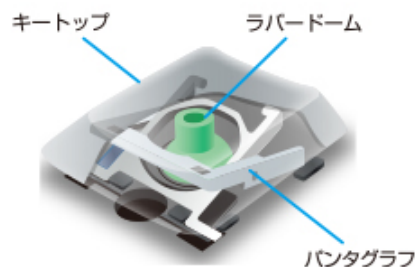

製品の仕様

TK-FBP102WH

持ち運びに便利な最薄部6.5mm・重さ264gの薄型・軽量設計! ペアリングした最大3台までのデバイスを瞬時に切り替えられるBluetooth(R)パンタグラフミニキーボード。

接続方式	Bluetooth(R)無線方式
対応機種	Bluetooth(R)HIDプロファイルに対応したWindows OS、Android OS、Macintosh OS、iOS搭載機
対応OS	Windows 10、Windows 8.1、Windows 7、Windows XP、Android 5.0以降、macOS High Sierra(10.13)、iOS 9.0以降 ※各OSの最新バージョンへのアップデートや、サービスパックのインストールが必要になる場合があります。
接続可能台数	3台
カラー	ホワイト
通信方式	GFSK方式
電波周波数	2.4GHz帯
電波到達距離	磁性体(鉄の机など)の上で使用する場合:約3m、非磁性体(木の机など)の上で使用する場合:約10m ※当社環境でのテスト値であり保証値ではありません。
キータイプ	パンタグラフ
キー配列	79キー(日本語配列) ※iOSのかな入力には対応していません。
キーピッチ	19.0mm
キーストローク	2.0mm
ホットキー数	13キー
電源(キーボード本体)	単4形アルカリ乾電池、単4形マンガン乾電池、単4形ニッケル水素2次電池のいずれか2本
想定電池使用期間	アルカリ乾電池使用時の目安 約1.1年 ※当社テスト値
外形寸法(キーボード本体)	幅286.5mm×奥行121.5mm×高さ20.4mm
質量(キーボード本体)	約264g ※電池を含まず
付属品	ユーザーズマニュアル×1、動作確認用単4形アルカリ乾電池×2
保証期間	6カ月
対応プロファイル	HID(Human Interface Device)
その他	適合規格:Bluetooth 3.0 Class2

※ 仕様は予告なく変更する事がありますので、あらかじめご了承ください。

製品の特徴

軽量×薄型

持ち運びにも便利な軽量、薄型設計

ペアリングした最大3台までのデバイスを瞬時に切替

持ち運びに便利な薄型・軽量Bluetooth®パンタグラフミニキーボード

持ち運びに便利な最薄部が6.5mm、重さが264gの薄型・軽量Bluetooth®パンタグラフミニキーボードです。

TK-FBP102BK
〈ブラック〉

TK-FBP102BU
〈ブルー〉

TK-FBP102WH
〈ホワイト〉

最大3台のマルチペアリングに対応

パソコンやタブレット、スマートフォンなど、最大3台までのデバイスをペアリング可能です。切り替えボタンを押すことで登録したデバイスを瞬時に切り替えることができます。

パンタグラフ方式を採用

キータイプには、ノートパソコンのキーボードと同じ「パンタグラフ方式」を採用しています。

Bluetooth®3.0 Class2規格に適合