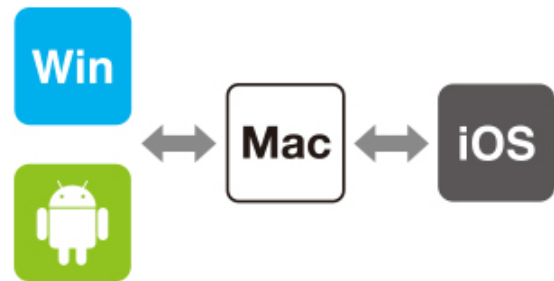

Bluetooth®3.0 Class2規格に適合

省電力を実現するBluetooth®3.0 Class2規格に適合しており、Bluetooth®に対応したパソコンやタブレットであれば、レシーバ無しで接続できます。

※Bluetooth®に対応していないパソコンやタブレットでも、規格に適合したBluetooth®アダプタを用意することで使用可能です。(推奨Bluetooth®アダプタ:[LBT-UAN05C2](#)(別売))

それぞれのOS最適化した入力モードを搭載

Windows OS/Android OS/Macintosh OS/iOSのそれぞれに最適化した入力モードを搭載しています。