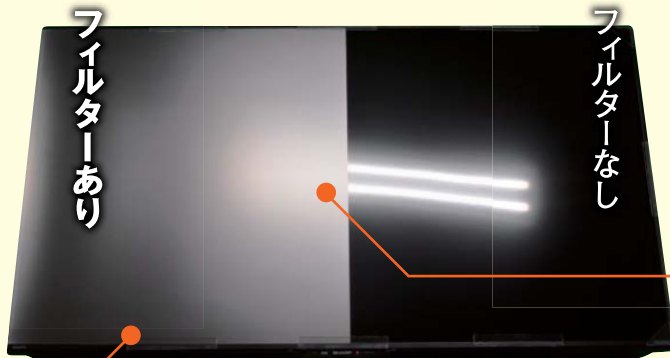

洗濯
OK

DCV-F5055

おすすめポイント

●カバーを外さず
テレビが見られる!

正面

テレビを見る時はめくってテレビ背面へ。

●カバーを外さず配線できる!

面ファスナー

背面部の配線部もカバー。

●横から配線できる!

側面

面ファスナーの調節で、横からの
配線にも対応。横からのホコリや
チョークの粉を防ぎます。

●ホコリを防止!

人体に帯電している静電気
などから大切なテレビを
守るため、布には制電性原系
を使用し、完全帯電防止に
なっています。

■材質:ポリエステルタフト
(制電性原系使用
【ユニチカデスカII*】)

大型ディスプレイカバー
SD-DCVシリーズ

問題

ディスプレイ表面が反射したり、傷がつくのが心配

解決!

大型ディスプレイフィルターでディスプレイを守る!

反射防止効果抜群!

反射防止

おすすめポイント

- ホワイトボードマーカーなどでフィルターに直接書ける・消せる。

ホワイトボードマーカーでの書込み動画はこちら

※画面表示なしで照明を点灯した場合の写真になります。

おすすめポイント

- 外光の反射や照明の映り込みで見にくい画面を解消。
- 反射率0.2%で業界屈指の低反射。
ノンクレア加工
- 基材は衝撃に強い0.8mm硬質ポリカ製にて、傷を防止、画面保護します。
画面サイズに合わせ1枚からオーダーメイド

おすすめポイント

- 透明樹脂ストッパーで気泡の心配なく簡単取付け。
四隅は4辺に透明樹脂ストッパーを装着して取付けします。