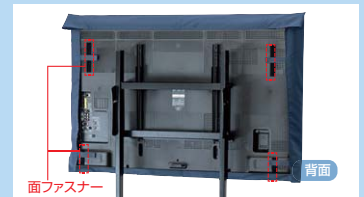

洗濯
OK

DCV-F5055

おすすめポイント

●カバーを外さず
テレビが見られる!

正面

テレビを見る時はめくってテレビ背面へ。

●カバーを外さず配線できる!

面ファスナー