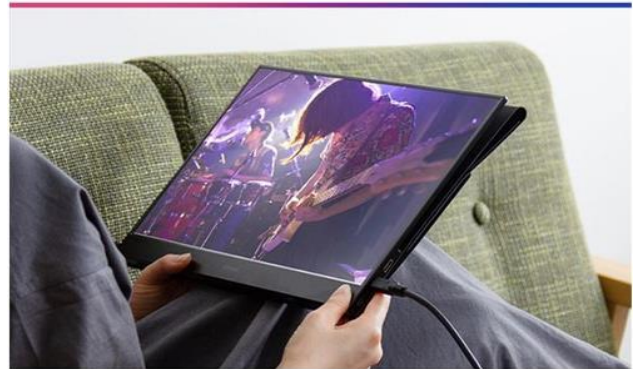

※ 画像はイメージです。

ベゼルレスデザイン

フレーム(=ベゼル)を薄くし、さらに没入感を。

POINT.2

スムーズな使用感

応答速度5msで、レスポンス良好。
画面のカクつきも少なく、ストレスフリーな使用感。

POINT.3

ノングレア液晶

映り込みや光の反射を低減する非光沢タイプの画面。
映像の発色も柔らかく、目に優しい。

POINT.4

軽量・薄型設計

軽量 **500g**
〈本体質量〉

LEDバックライト液晶
15.6 inch

薄型 **9 mm**

※画像はイメージです。

POINT.5

設定不要の簡単接続

難しい設定は不要。
電源を入れて接続すれば、すぐに使えます。

場所を選ばず様々なシーンで大活躍

PCと繋げば、デュアルモニターに。
画面を広々使えて、仕事効率UP。

出先の商談で大活躍。
ペーパーレス化にも。

カバーとして液晶の傷・汚れを防止するのはもちろん、
使用時はモニターを立てて使用できます。

仕様

軽量・薄型

軽量・薄型で持ち運びに便利なポータブルモニター。
ビジネスシーンでは生産性を高め、
プライベートでは生活を豊かにします。

■point1 ディティールまで明瞭に再現する色彩美
豊かな階調表現や色再現が可能で、ありのままの色を再現。
角度が変わっても、ほとんど色味が変わらず視聴できます。

■point2 抜群のレスポンス性能、映像もクリアに
画面のカクつきも少なくストレスフリーな使用感。
動きの速い映像もハッキリ写すので、動画視聴・ゲーミングにもおすすめです。