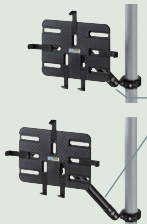

特殊車両・重機などに 取付けできるタブレットホルダー

カートの支柱にタブレット・スマートフォンを設置できるホルダー。

タブレットホルダー。2種類のアーム付き。

CAR-SPHLD7

¥13,000 (税抜価格)
カート用
タブレットホルダー

短タイプ
長タイプ

※短タイプを使用
7~11インチ程度の
iPad・タブレット対応
耐荷重 静止時 2kg、
運転時 1kg

スマートフォンホルダー。短アームタイプ。

VEH-SMPH1

¥11,000 (税抜価格)
カート用スマートフォン
ホルダー(短アーム)

短タイプ

※短タイプを使用
幅60~80mm、厚さ13mm以下
のスマートフォン対応
耐荷重 静止時 3.5kg、
運転時 3kg

スマートフォンホルダー。2種類のアーム付き。

VEH-SMPH2

¥13,000 (税抜価格)
カート用スマートフォン
ホルダー

短タイプ
長タイプ

※長タイプを使用
幅60~80mm、厚さ13mm以下
のスマートフォン対応
耐荷重 静止時 2.5kg、
運転時 2kg

フォークリフトなどの支柱にタブレットを設置できるホルダー。

2つの関節を調整して タブレットを操作しやすい位置に。

CAR-SPHLD3

¥12,000 (税抜価格)
支柱取り付け用
タブレットホルダー

QRコード

2関節
7~11インチ程度の
iPad・タブレット対応
耐荷重 静止時 3kg、
運転時 1.5kg

2つの関節を調整できる。 衝撃・振動に強いアルミ製。

CAR-SPHLD6

¥18,000 (税抜価格)
支柱取り付け用
タブレットホルダー

QRコード

2関節
7~11インチ程度の
iPad・タブレット対応
耐荷重 静止時 2kg、
運転時 1kg

3つの関節を調整して タブレットを操作しやすい位置に。

CAR-SPHLD5

¥18,000 (税抜価格)
支柱取り付け用
タブレットホルダー