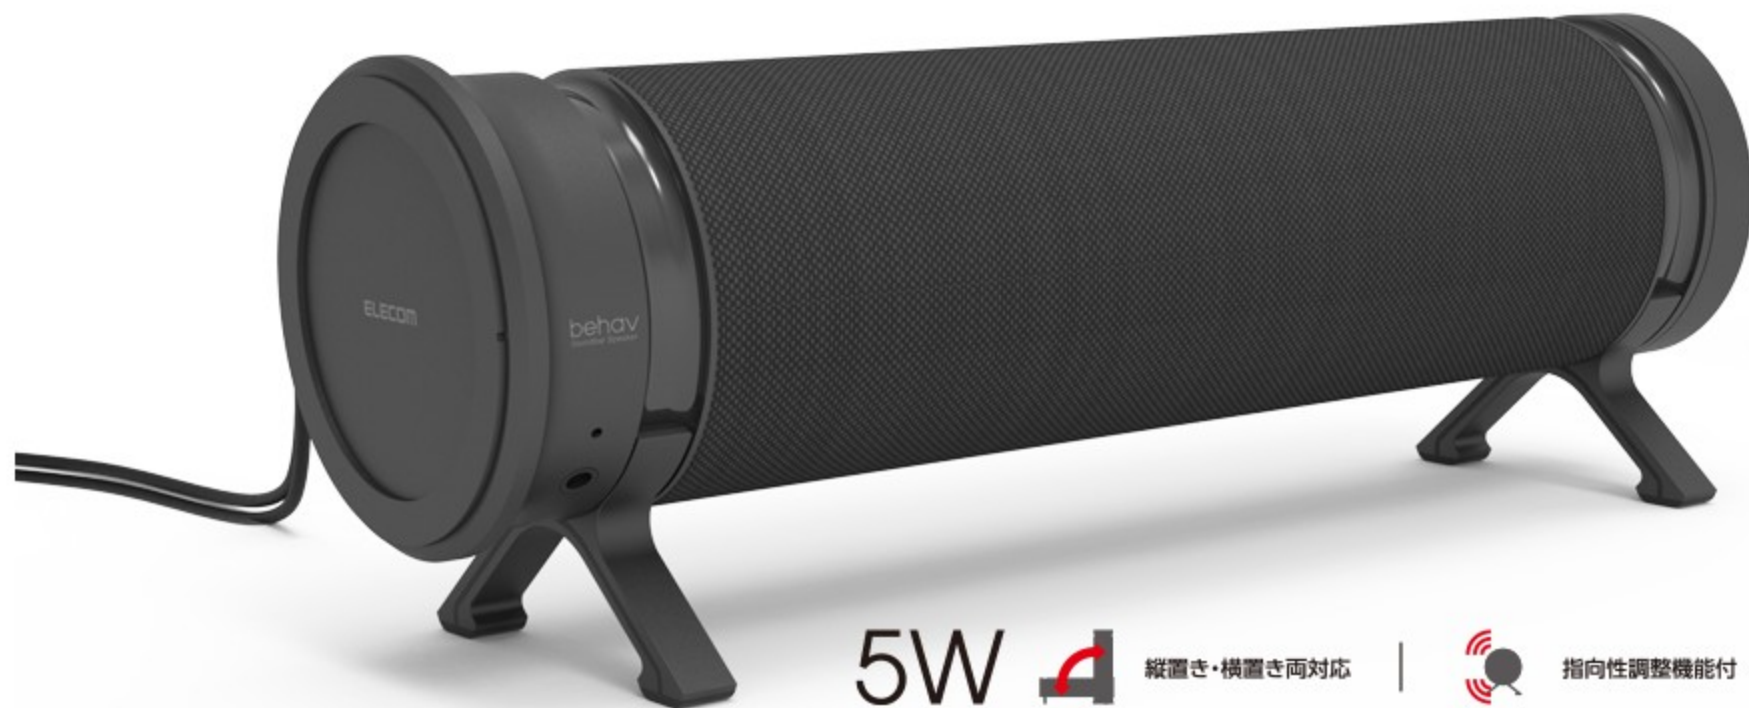

製品の特長

様々な機器で使える

有線・Bluetooth両対応

SOUNDBAR SPEAKER

有線・Bluetooth両対応 × 縦横両置き仕様で、
使用シーンや接続機器に問わず使用できるミニサウンドバースピーカー

5W

縦置き・横置き両対応

指向性調整機能付

パッシブラジエーター搭載

接続機器を問わず、さまざまなシーンで使用できるミニサウンドバースピーカー“behav（ビヘイブ）”

パソコンやスマートフォン/タブレット、テレビなど接続機器を問わず、さまざまなシーンで使用できるミニサウンドバースピーカー“behav（ビヘイブ）”です。

ノートパソコンやスマホで

デスクトップPCやスマホで

タブレットやスマホで

テレビやスマホで

有線(ステレオミニプラグ)・Bluetooth®両対応

音楽再生は有線(ステレオミニプラグ)接続とBluetooth®接続の両対応で、パソコンとスマートフォンなど複数の機器からの再生が可能です。

※有線とBluetooth®の同時再生はできません。

縦・横両置き

縦置きと横置きの両方に対応し、シーンに合わせたセッティングが可能です。※横置きの場合、専用スタンドを装着してください。

専用スタンド付き

専用スタンドにはスピーカーを設置して固定できる滑り止めが付いています。

指向性調整

横置き時はスタンドの上で本体を回転させることで音の出る方向を調整でき、指向性を調整することができます。

5Wアンプφ43mmドライバー

実用最大出力2.5W+2.5Wのアンプと、φ43mmのドライバーを2基搭載しバランスのよい安定したサウンドを再現します。

パッシブラジエーター搭載

パッシブラジエーターを搭載し、小型ながら迫力のある重低音を再生します。

各部名称

バッテリー非搭載