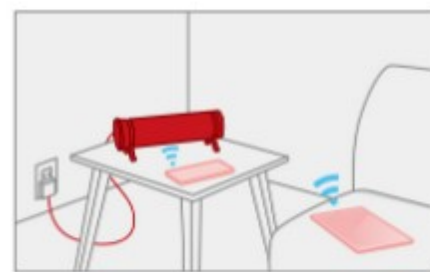

製品の特長

様々な機器で使える

有線・Bluetooth両対応

SOUNDBAR SPEAKER

有線・Bluetooth両対応 × 縦横両置き仕様で、
使用シーンや接続機器に問わず使用できるミニサウンドバースピーカー

5W

縦置き・横置き両対応

指向性調整機能付

パッシブラジエーター搭載

接続機器を問わず、さまざまなシーンで使用できるミニサウンドバースピーカー“behav（ビヘイブ）”

パソコンやスマートフォン/タブレット、テレビなど接続機器を問わず、さまざまなシーンで使用できるミニサウンドバースピーカー“behav（ビヘイブ）”です。

ノートパソコンやスマホで

デスクトップPCやスマホで

タブレットやスマホで

テレビやスマホで

有線(ステレオミニプラグ)・Bluetooth®両対応

音楽再生は有線(ステレオミニプラグ)接続とBluetooth®接続の両対応で、パソコンとスマートフォンなど複数の機器からの再生が可能です。

※有線とBluetooth®の同時再生はできません。

縦・横両置き

縦置きと横置きの両方に対応し、シーンに合わせたセッティングが可能です。※横置きの場合、専用スタンドを装着してください。

専用スタンド付き

専用スタンドにはスピーカーを設置して固定できる滑り止めが付いています。

指向性調整

横置き時はスタンドの上で本体を回転させることで音の出る方向を調整でき、指向性を調整することができます。

5Wアンプφ43mmドライバー

実用最大出力2.5W+2.5Wのアンプと、φ43mmのドライバーを2基搭載しバランスのよい安定したサウンドを再現します。

パッシブラジエーター搭載

パッシブラジエーターを搭載し、小型ながら迫力のある重低音を再生します。

各部名称

バッテリー非搭載