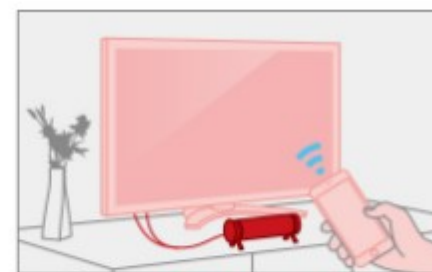

製品の特長

様々な機器で使える

有線・Bluetooth両対応

SOUNDBAR SPEAKER

有線・Bluetooth両対応 × 縦横両置き仕様で、
使用シーンや接続機器に問わず使用できるミニサウンドバースピーカー

5W

縦置き・横置き両対応

指向性調整機能付

パッシブラジエーター搭載

接続機器を問わず、さまざまなシーンで使用できるミニサウンドバースピーカー“behav（ビヘイブ）”

パソコンやスマートフォン/タブレット、テレビなど接続機器を問わず、さまざまなシーンで使用できるミニサウンドバースピーカー“behav（ビヘイブ）”です。

ノートパソコンやスマホで

デスクトップPCやスマホで

タブレットやスマホで

テレビやスマホで

有線(ステレオミニプラグ)・Bluetooth®両対応

音楽再生は有線(ステレオミニプラグ)接続とBluetooth®接続の両対応で、パソコンとスマートフォンなど複数の機器からの再生が可能です。

※有線とBluetooth®の同時再生はできません。

縦・横両置き

縦置きと横置きの両方に対応し、シーンに合わせたセッティングが可能です。※横置きの場合、専用スタンドを装着してください。

専用スタンド付き

専用スタンドにはスピーカーを設置して固定できる滑り止めが付いています。

指向性調整

横置き時はスタンドの上で本体を回転させることで音の出る方向を調整でき、指向性を調整することができます。

5Wアンプφ43mmドライバー

実用最大出力2.5W+2.5Wのアンプと、φ43mmのドライバーを2基搭載しバランスのよい安定したサウンドを再現します。

パッシブラジエーター搭載

パッシブラジエーターを搭載し、小型ながら迫力のある重低音を再生します。

各部名称

バッテリー非搭載