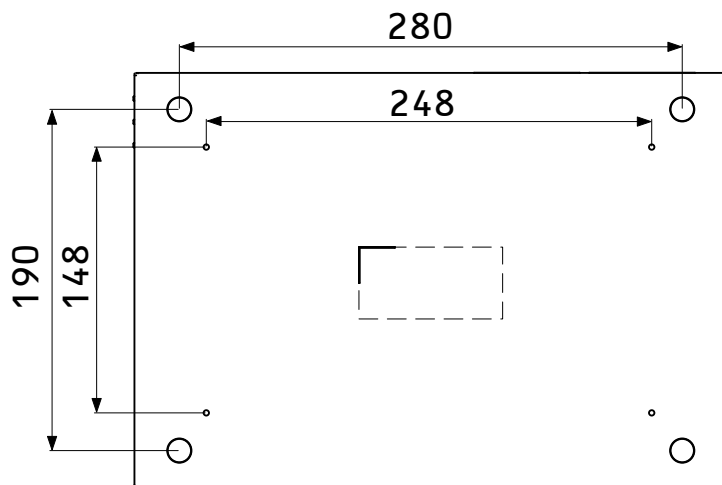

製品本体

19インチラック取付金具

単位:mm