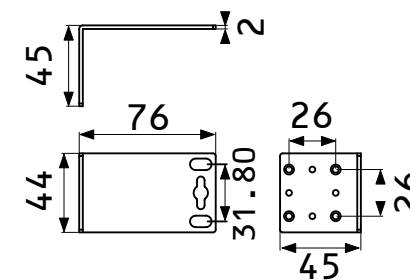

製品本体

19インチラック取付金具

単位:mm