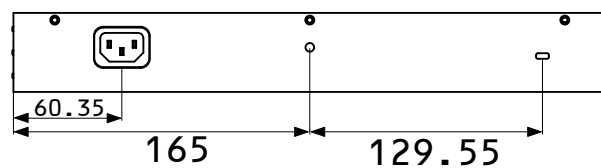

製品本体

19インチラック取付金具

単位:mm