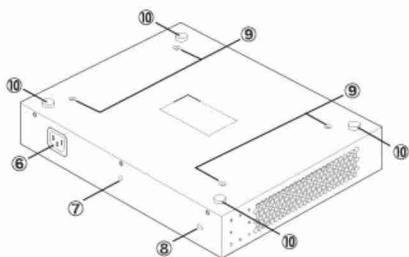

前面

背面

- ① LANポート
- ④ SYS LED
- ⑦ 電源ケーブル抜け止め防止バンド取付穴

- ② PWE LED
- ⑤ MODEL LED, SPEED LED, LINK/ACT LED
- ⑧ 盗難防止機構

- ③ RESET
- ⑥ 電源コネクター
- ⑨ マグネット取付部

- ⑩ ゴム足取付部

- ⑪ 19インチラック取付金具

※マグネットはオプションです。(EHB-EX-MG4)