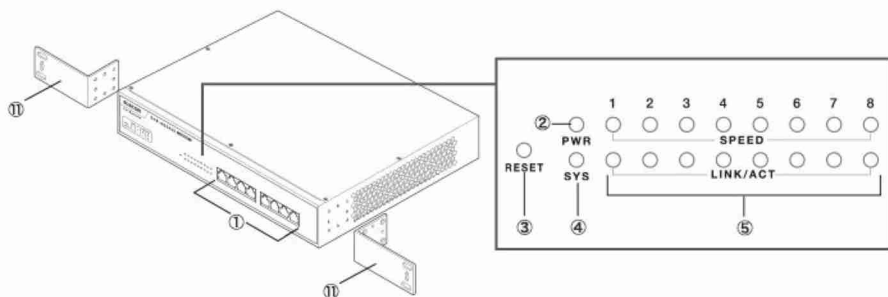

前面

背面

- ① LANポート
- ④ SYS LED
- ⑦ 電源ケーブル抜け止め防止バンド取付穴

- ② PWE LED
- ⑤ MODEL LED, SPEED LED, LINK/ACT LED
- ⑧ 盗難防止機構

- ③ RESET
- ⑥ 電源コネクター
- ⑨ マグネット取付部

- ⑩ ゴム足取付部

- ⑪ 19インチラック取付金具

※マグネットはオプションです。(EHB-EX-MG4)