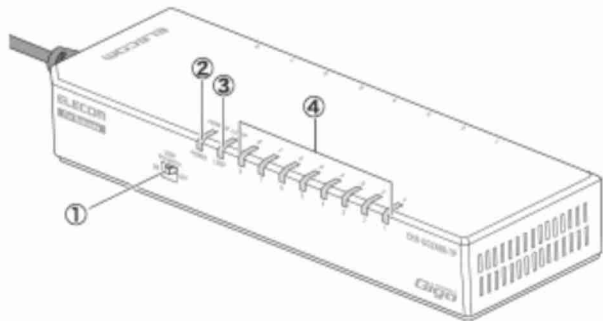

前面

- ① ループ防止スイッチ
- ② パワーランプ：緑色
- ③ ループ防止ランプ：赤色
- ⑤ LANポート
- ⑦ マグネット
- ⑨ 通気孔

背面

- ② パワーランプ：緑色
- ④ ステータスランプ：緑色・橙色
- ⑥ ゴム足
- ⑧ 壁掛け穴