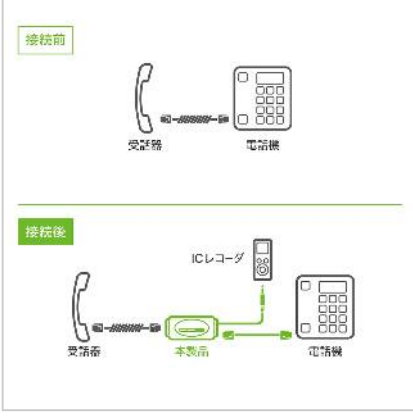

4極4芯対応 通話録音アダプタ [DRA-H44]