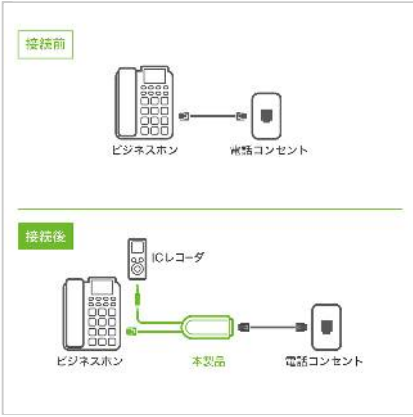

6極2芯対応 通話録音アダプタ [DRA-L62]

カラー	タイプ	型番	JAN
ホワイト	6極2芯タイプ	DRA-L62/WH	4951241143741

特徴・デザイン

通話内容を録音して、トラブルの防止や効率化に

6極2芯の電話機に対応した通話録音アダプタ

いつも使用している電話機にICレコーダーを接続して、通話を録音できるアダプタです。

6極2芯での接続に対応し、壁などのモジュラージャックと、電話機の間接続。

一般的な家庭用電話など、6極2芯接続を行う電話機に使用することができます。

※6極4芯のビジネスホンには使用できません。

回線に直接接続するので場所を取ることなく、設置に便利な両面シールが付属

モジュラージャックと電話機の間接続するため、配線が複雑になりません。

付属の両面テープを使用すれば、床や壁、デスク等の最適な場所に設置が可能です。

ICレコーダを接続して通話内容を簡単に録音/記録

電話回線にICレコーダーを直接接続するため、相互の会話を録音することが可能です。

業務上の大事な会話を記録したり、トラブルの防止のための録音などに最適です。

電話回線から直接録音するので、雑音や環境音を軽減

電話機コードに直接接続するため、快適に録音を行うことができます。

口元や耳元での録音と異なり、通話以外の雑音や環境音を抑えることが可能です。

電源や電池が不要なので設置が簡単

アダプタ本体には電池や電源を必要としないため、接続するだけで使用が可能です。

特別な工事などを必要としないため、簡単に接続、使用することができます。

安心の電気通信端末機器認定品

主に有線接続での通信機器を、日本国内で使用する際に必要な認証です。

本製品は上記認定を取得しているため、安全にご使用が可能です。

製品仕様

コネクタ形状	6極2芯（ジャック） - 6極2芯（プラグ）、Φ3.5mmモノラルプラグ
サイズ	約W30×H22×D54mm（本体のみ、突起部を除く）
重量	約32g（本体のみ）
ケーブル長	電話機コード：約50cm オーディオプラグ：約100cm
付属品	取付用両面シール（約W24×37mm）
対応機器	6極2芯接続の電話機、モノラルでの録音に対応したICレコーダ
生産国	日本