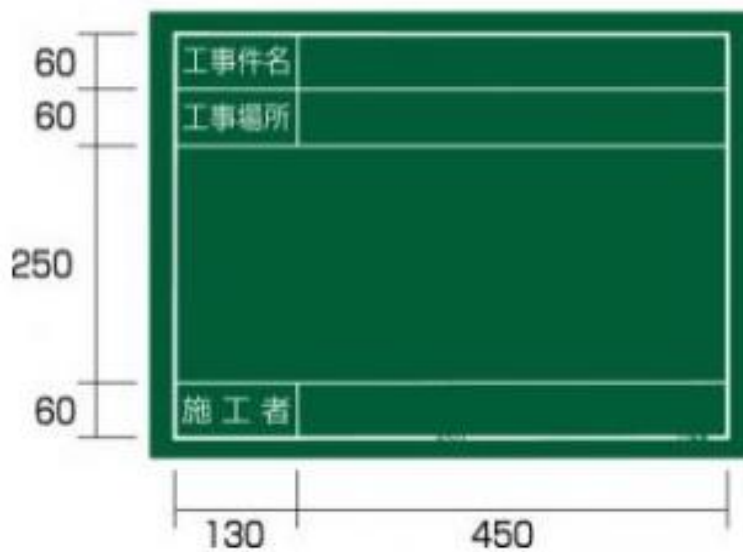

EA766ZE-4 工事用黒板

仕様

- 表示内容…工事件名 工事場所 施工者
- 重量…780g
- サイズ(タテ×ヨコ)…450×600mm
- 木製
- 付属品…チョーク2本・黒板消し・スタンド(カバー付)
- 暗線入り

特長

- 新書体「鮮写文字」採用
- 写りが鮮明な白線表示

距離3m撮影

※上の写真は、35mmF3.5レンズオートフォーカスで撮影し、Lサービスサイズプリントし同寸で使用したものです。

距離6m撮影

※上の写真は、35mmF3.5レンズオートフォーカスで撮影し、Lサービスサイズプリントし同寸で使用したものです。

注 同仕様の別商品です。

スタンド付

板面上に50mm角の書きやすい
暗線の方眼入り。

黒板消し