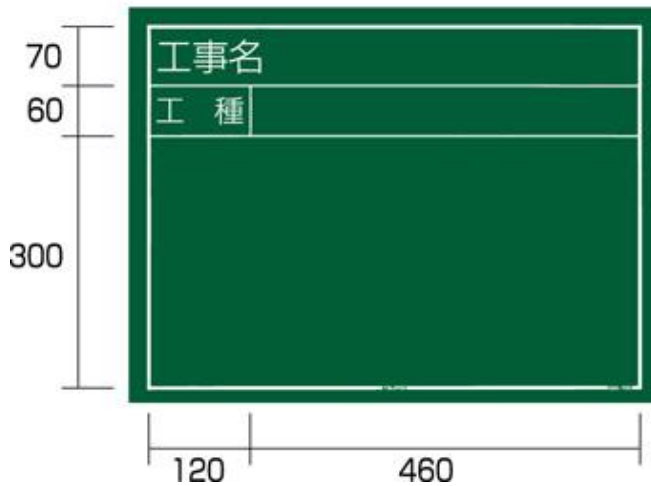

EA766ZE-7 工事用黒板

仕様

- 表示内容…工事名 工種
- 木製
- 重量…780g
- サイズ(タテ×ヨコ)…450×600mm
- 付属品…チョーク2本・黒板消し・スタンド(カバー付)
- 暗線入

特長

- 新書体「鮮写文字」採用
- 写りが鮮明な白線表示

距離3m撮影

※上の写真は、35mmF3.5レンズオートフォーカスで撮影し、Lサービスサイズプリントし同寸で使用したものです。

距離6m撮影

※上の写真は、35mmF3.5レンズオートフォーカスで撮影し、Lサービスサイズプリントし同寸で使用したものです。

注 同仕様の別商品です。

スタンド付

板面上に50mm角の書きやすい
暗線の方眼入り。

黒板消し