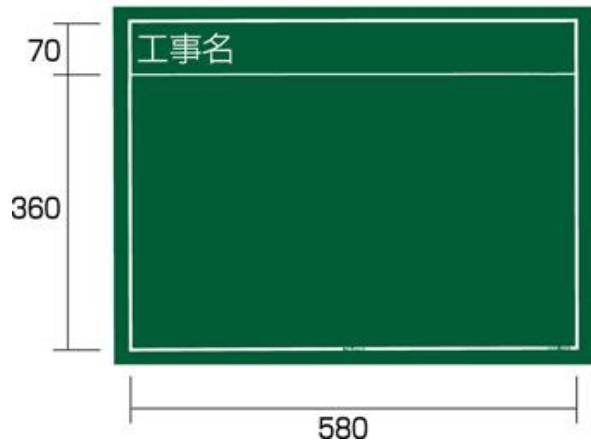

EA766ZE-8 工事用黒板

仕様

- 表示内容…工事名
- 木製
- 重量…780g
- サイズ(タテ×ヨコ)…450×600mm
- 付属品…チョーク2本・黒板消し・スタンド(カバー付)
- 暗線入

特長

- 新書体「鮮写文字」採用
- 写りが鮮やかな白線表示

距離3m撮影

※上の写真は、35mmF3.5レンズオートフォーカスで撮影し、Lサービスサイズプリントし同寸で使用したものです。

距離6m撮影

※上の写真は、35mmF3.5レンズオートフォーカスで撮影し、Lサービスサイズプリントし同寸で使用したものです。

注 同仕様の別商品です。

スタンド付

板面上に50mm角の書きやすい
暗線の方眼入り。

黒板消し