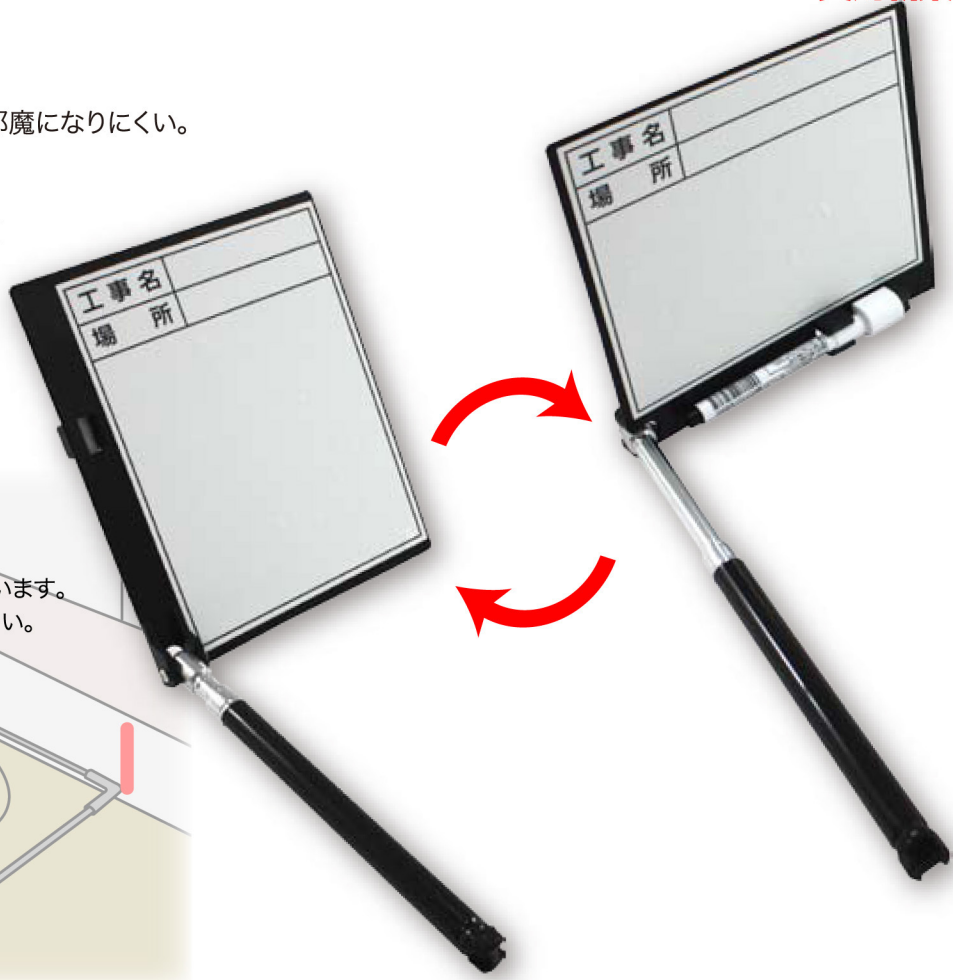

New

(タテ・ヨコ両面タイプ)

伸縮式ホワイトボード RD-2

RD-2

実用新案

両面タイプ

タテ・ヨコ両面使用可能。
シャフトがボード端についているので撮影時に邪魔になりにくい。

D-2サイズ

書きやすさと携帯性を兼ね備えた、人気サイズ!!

■ボード内容

[ヨコ 標準・日付なし]

工事名	
場所	

[タテ 標準・日付なし]

工事名	
場所	

※レーザー付マーカーが付属品としてセットされています。

※貼り替えシールは別売のD-2用シールをお使い下さい。

両面使用可能タイプ

伸縮式ホワイトボード

RD-1 実用新案

■ボード内容

[タテ 標準・日付なし]

工事名	
場所	

[ヨコ 標準・日付なし]

工事名	
場所	

■作業ズボン ポケットに収納可能

※レーザー付マーカーが付属品としてセットされています。

※貼り替えシールは別売のD-1用シールをお使い下さい。

伸縮式ホワイトボード

D-0 実用新案

■ボード内容

[タテ 標準・日付なし]

工事名	
場所	