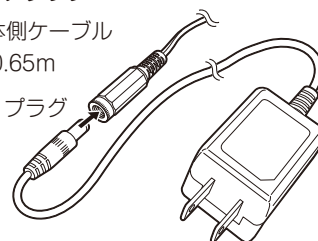

#### 本体

本体角度  
固定ネジ

アーム角度固定ネジ

アーム

警告シール

\* 警告内容に従って、  
正しくお使いください。

マグネット台座

レーザー照射口

取付用プレート

六角レンチ

LLP-5C

LLP-5RGC

ACアダプター

本体側ケーブル  
約0.65m

DCプラグ

ACアダプター側  
ケーブル約1.6m