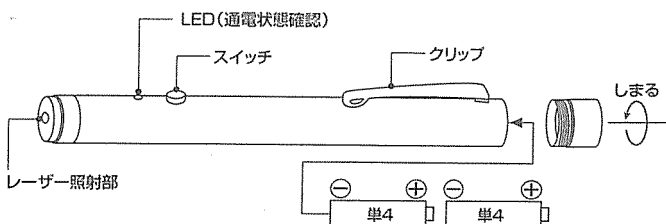

# ラビットレーザーポインターRX-11G取扱説明書および保証書

1. この商品は、単4乾電池2本を使用したグリーンレーザーポインターです。消費生活用製品安全法で定められた検査にも合格した商品です。

レーザー機能には、出力安定化回路を有し、通電状態を維持できないよう設計されており、しかも照射スイッチを押すと同時に通電状態を示す緑色LEDが点灯しますので、LEDが点灯している間は、レーザー光を人に向けたり、のぞきこまないようお願いいたします。

## 2. 使用電池および電池交換方法

この商品には、単4アルカリ電池1.5Vを2本使用しております。電池を交換する場合は、尾栓を左に廻し、同軸部より外してください。電池は、(-)面を下にして2本挿入し、尾栓を右に回転させながらしっかり締めてください。

[注]尾栓がゆるむと通電しないことがあります。

## 3. レーザーポインターの仕様

レーザー素子	可視光緑色半導体レーザー	電池寿命	連続使用2時間
レーザー出力	1mW未満(JIS規格クラスⅢ以下)	本体材質	アルミニウム
波長	532±10nm	本体サイズ	149mm 直径14.5mm
ビーム径	3m先で2~7mm	本体重量	66g(乾電池含む)
到達距離	50m以内		
電源	アルカリ単4乾電池2本		

◎なお、お取り扱いを間違えて事故を起こした場合、弊社では一切の責任を負いかねますので、ご承知ください。