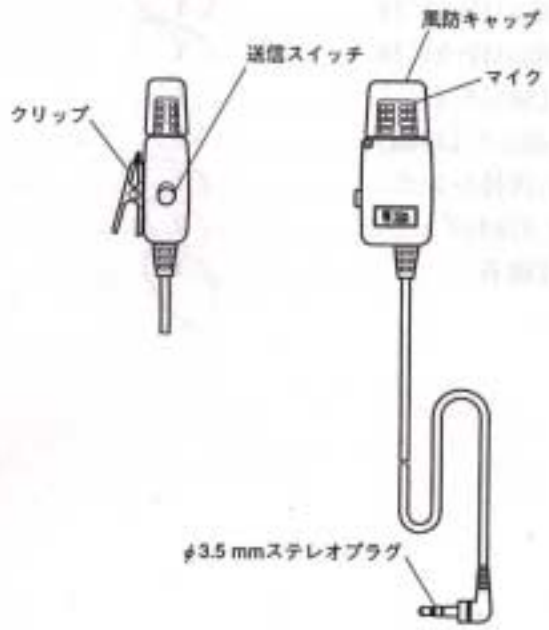

EA790AF-21A (マイク)

このたびは、TOA 接話型マイクロホンをお買い上げいただき、まことにありがとうございます。
正しくご使用いただくために、必ずこの取扱説明書をお読みになり、末長くご愛用くださいますようお願い申し上げます。

概要

本機は、携帯型送信機 (WM-1100; 別売) 専用の接話型マイクロホンです。接話型ですので、騒音の高いところでの使用に適しています。

各部の名称

使いかた

- 話すときは送信スイッチを押します。話し終わったらスイッチから手を離します。
- 送信スイッチは、ロックすることもできます。スイッチを押したまま上へスライドさせると、ロック状態になります。

- 接話型ですので、口もとから離さずに使用してください。

仕様

型式	エレクトレットコンデンサ型
指向性	単一指向性
感度	-57 dB (0 dB=1V/Pa, 1 kHz, 負荷2 k Ω)
端子	φ 3.5 mm ステレオプラグ (EIAJ RC701)
最大入力音圧	115 dB SPL
コード長	85 cm
仕上げ	黒 (マンセルN1.0近似色)
質量	30 g (ケーブル含む)

※ 本機の仕様は、改良のため予告なく変更することがあります。