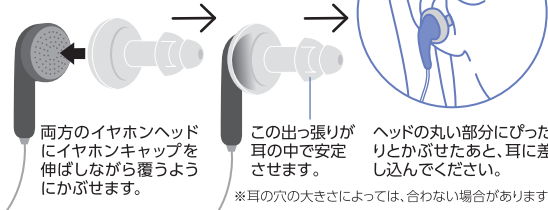

耳から落ちにくい イヤホンキャップ

騒がしい環境でも集中できます。

イヤホンが耳にフィットして落ちにくい

耳にやさしいシリコン製

ランニング・ジム

通勤・通学

リモートワーク

耳から落ちにくい イヤホン キャップ

イヤホンが
落ちる心配なく、
ゆったり聴けます。

※イヤホンヘッドの穴をふさぐなど、イヤホンの形状により音質が変わる場合があります。

インナーtype >>> カナルtype

両方のイヤホンヘッドにイヤホンキャップを伸ばしながら覆うようにかぶせます。

この出っ張りが耳の中で安定させます。

ヘッドの丸い部分にぴったりとかぶせたあと、耳に差し込んでください。

※耳の穴の大きさによっては、合わない場合があります。

CUT

長すぎる場合は、先端をハサミでカットしてご使用ください。カットすることによって、多少装着感が変わります。

⚠️ご使用上の注意

- 耳の奥へ強く差し込むと、ケガをする恐れがありますのでご注意ください。
- ご使用後は、きれいに汚れを拭き取ってから保管してください。
- 小さなお子様の手の触れる所へは置かないでください。

材 質	シリコン樹脂
サ イ ズ	約φ1.9×2.8cm
重 量	約 1.5g×2

※本品の仕様及び外観は、改良のため予告なく変更することがあります。ご了承ください。