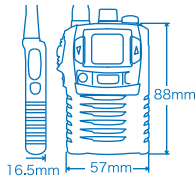

主な特長

クラス最薄※1 16.5mmの超薄型フラットボディ

幅57×高さ88×奥行き16.5mm(アンテナおよび突起部を除く)の超薄型コンパクトサイズで、背面電池収納部の膨らみの無いボディは胸ポケットにもすっきり収まります。

※1 当社調べ：国内で販売されている単3形乾電池仕様/スピーカ内蔵の特定小電力トランシーバーとして

単3形乾電池1本の省電力設計/ロングライフ

単3形電池1本で運用ができる省電力設計で、単3アルカリ乾電池の使用で約33時間、別売のニッケル水素電池(SBR-17MH)を使用すれば約39時間のロングライフ運用が可能です。(電池持続時間：送信6秒/受信6秒/待受け48秒の繰り返しによる使用、LEDオフ設定)