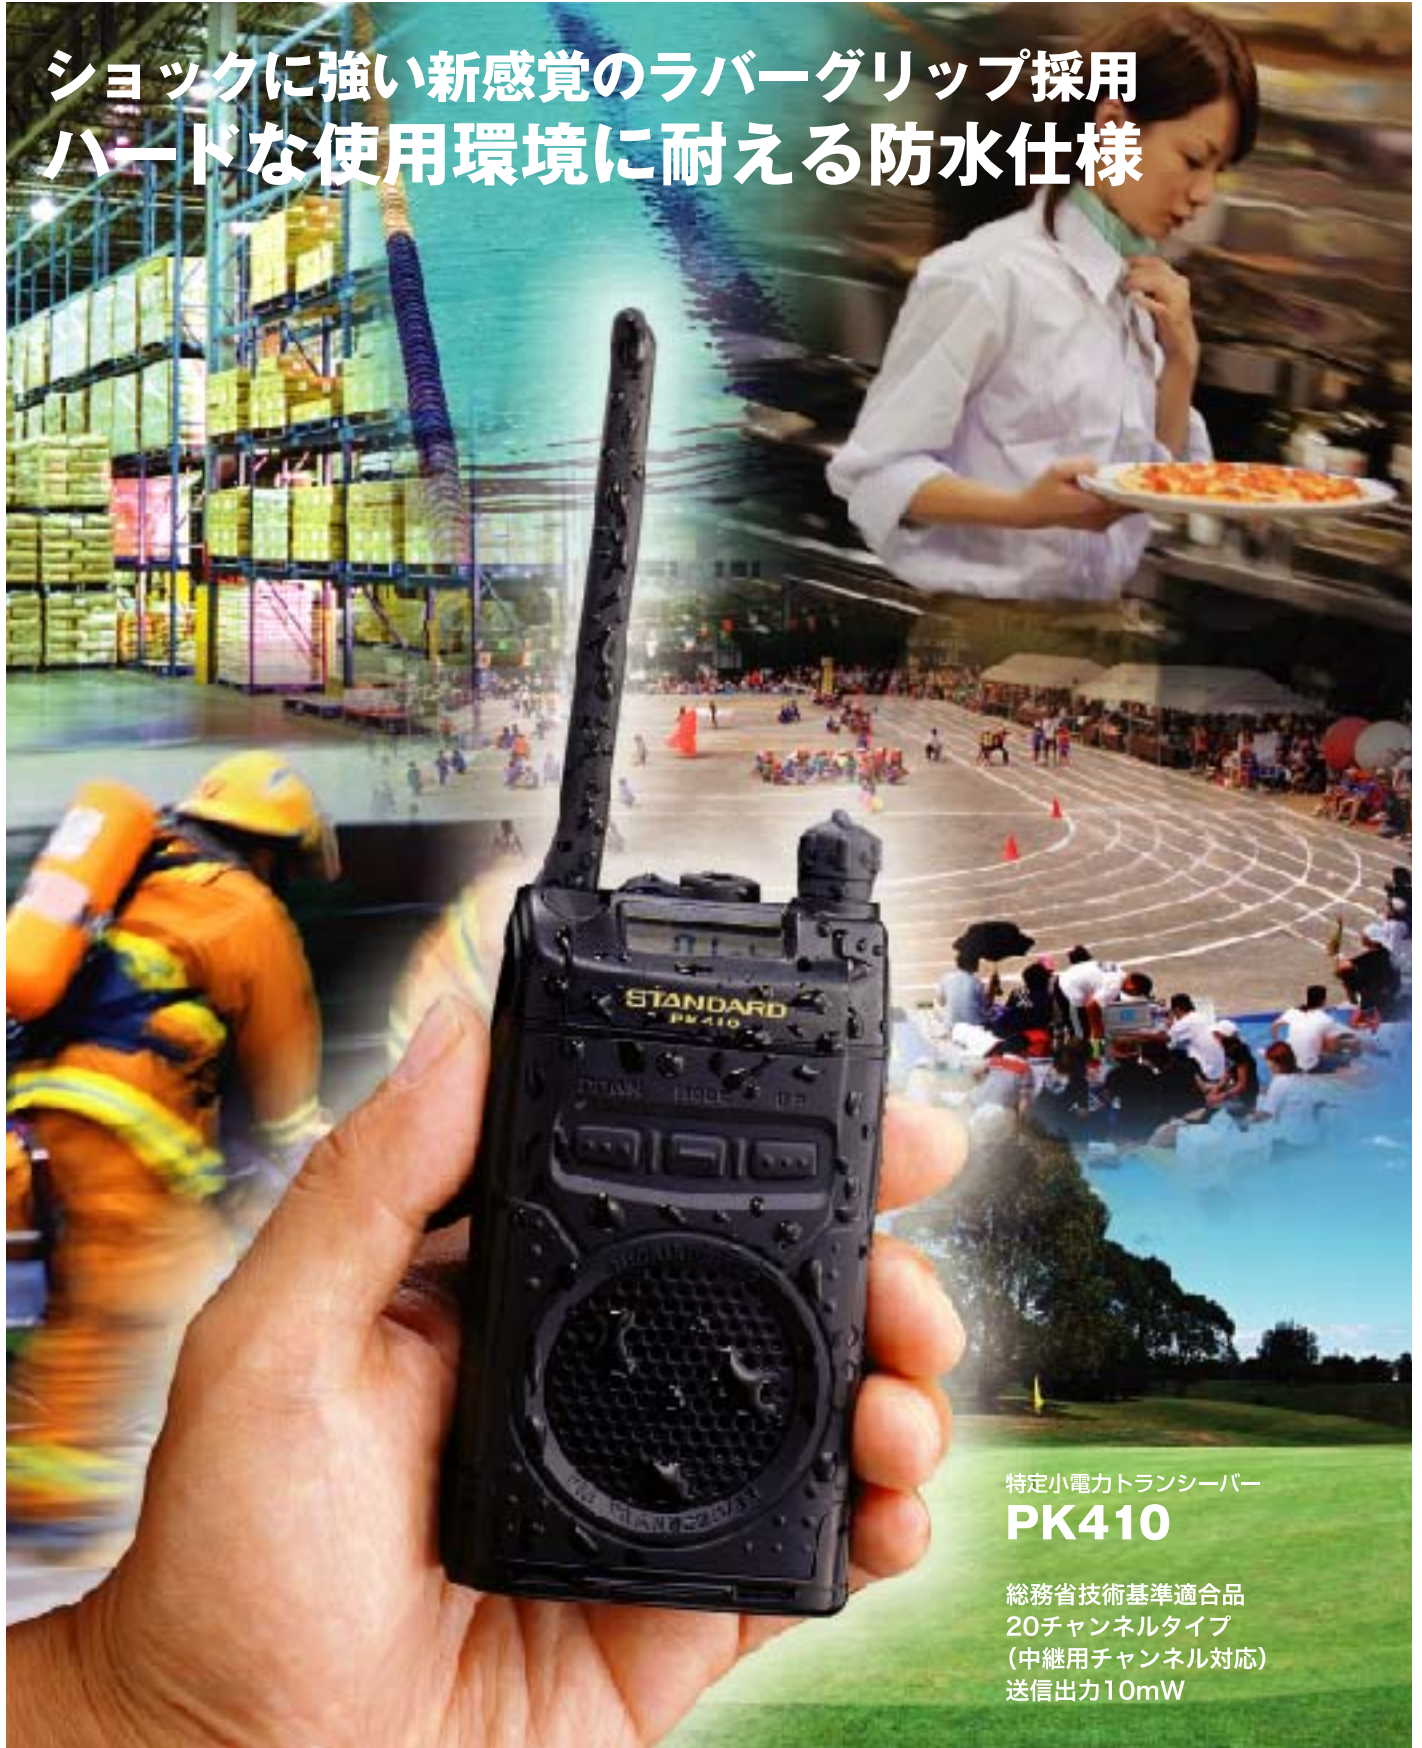

20ch・防浸構造 特定小電力トランシーバー

PK410

免許・資格不要

ショックに強い新感覚のラバーグリップ採用
ハードな使用環境に耐える防水仕様

特定小電力トランシーバー

PK410

総務省技術基準適合品
20チャンネルタイプ
(中継用チャンネル対応)
送信出力10mW

悪条件の屋外環境に耐える防水仕様