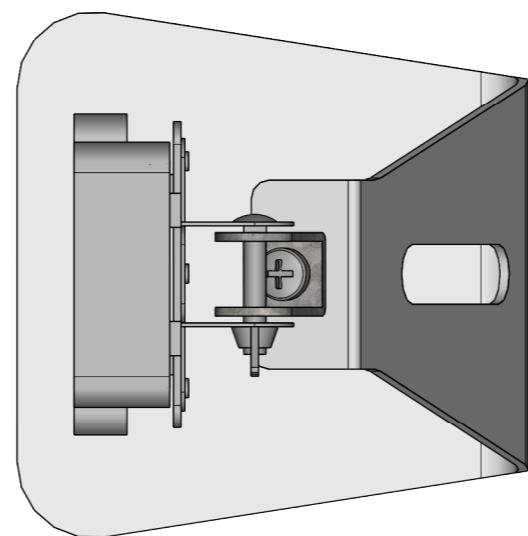

IRC-F341SG装着時

仕様図: カウンタースタンドIRC-TCSV1

スタンド重量: 561g
材質: 鋼板/シルバー粉体塗装

IRC-F341SG装着時

仕様図: カウンタースタンドIRC-TCSV1

スタンド重量: 561g
材質: 鋼板/シルバー粉体塗装

カメラ付属L字レンチで
緩める⇄締める

※固定ピンはカメラに予め
締め込まれています。

カメラ付属L字レンチで
緩める⇄締める

※固定ピンはカメラに予め
締め込まれています。

IRC-F341SG装着時

IRC-F6713SG装着時