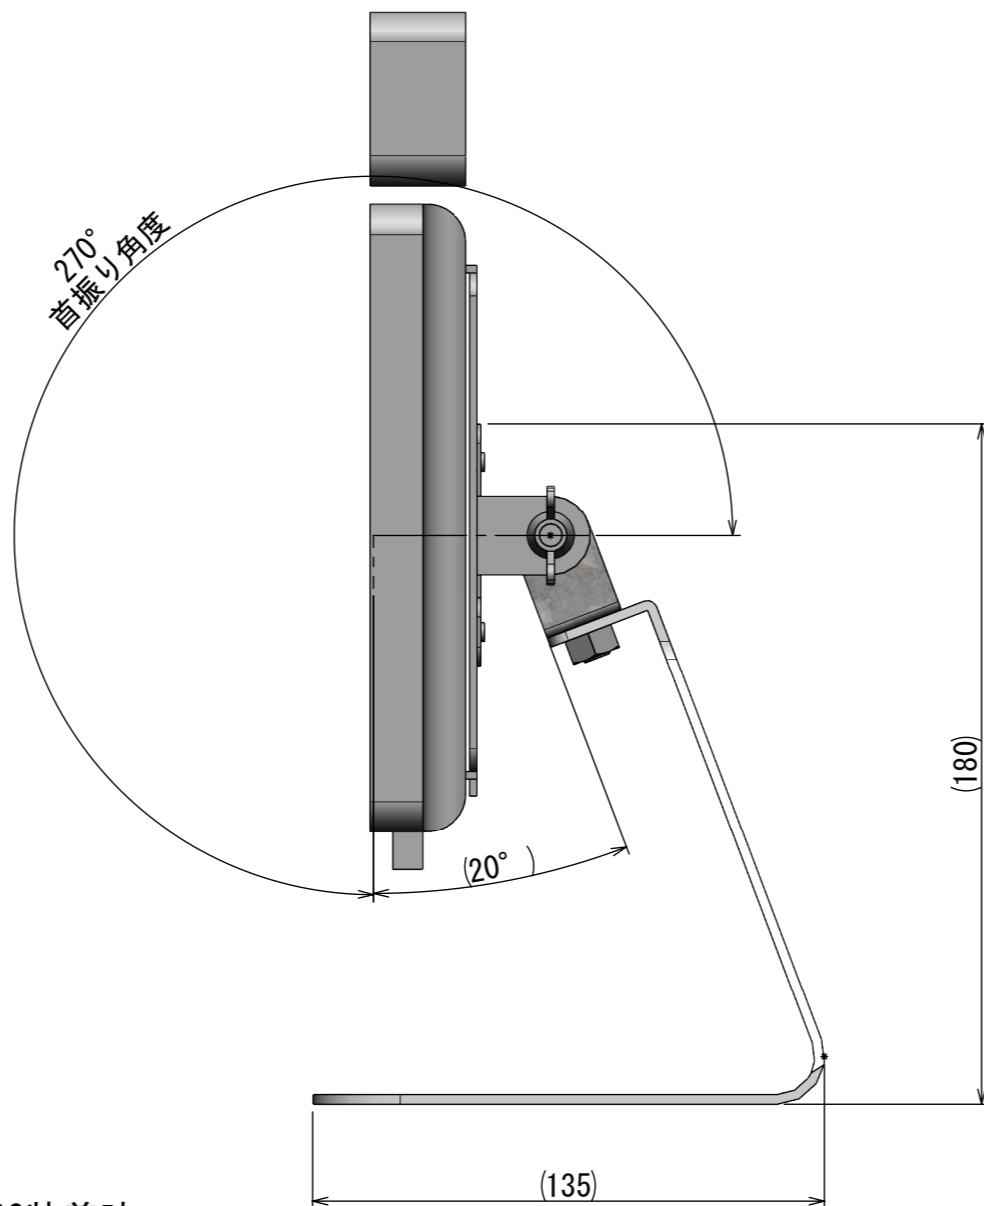

IRC-F341SG装着時

仕様図: カウンタースタンドIRC-TCSV1

スタンド重量: 561g
材質: 鋼板/シルバー粉体塗装

IRC-F341SG装着時

仕様図: カウンタースタンドIRC-TCSV1

スタンド重量: 561g
材質: 鋼板/シルバー粉体塗装

カメラ付属L字レンチで
緩める⇄締める

※固定ピンはカメラに予め
締め込まれています。

カメラ付属L字レンチで
緩める⇄締める

※固定ピンはカメラに予め
締め込まれています。

IRC-F341SG装着時

IRC-F6713SG装着時