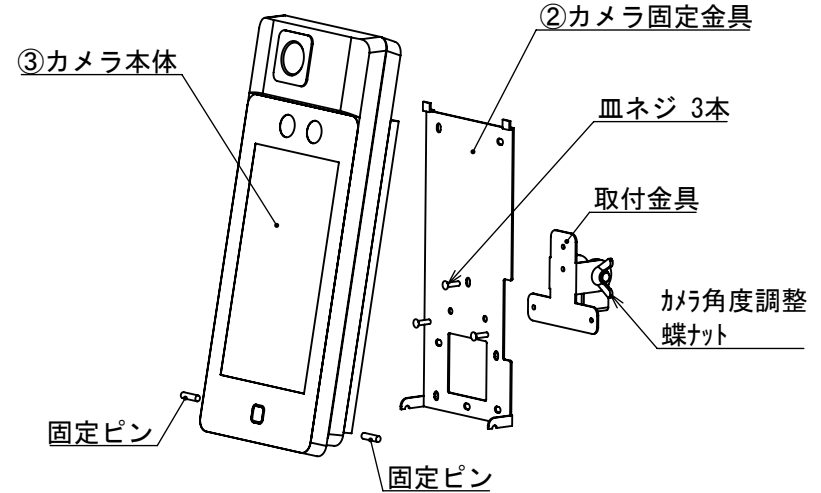

IRC-F341SG装着時

仕様図: カウンタースタンドIRC-TCSV1

スタンド重量: 561g
材質: 鋼板/シルバー粉体塗装

IRC-F341SG装着時

仕様図: カウンタースタンドIRC-TCSV1

スタンド重量: 561g
材質: 鋼板/シルバー粉体塗装

カメラ付属L字レンチで
緩める⇄締める

※固定ピンはカメラに予め
締め込まれています。

カメラ付属L字レンチで
緩める⇄締める

※固定ピンはカメラに予め
締め込まれています。

IRC-F341SG装着時

IRC-F6713SG装着時