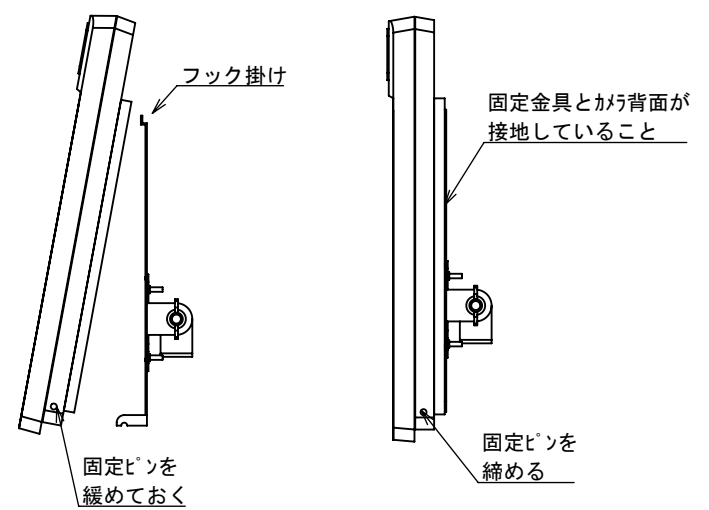

IRC-F341SG装着時

仕様図: カウンタースタンドIRC-TCSV1

スタンド重量: 561g
材質: 鋼板/シルバー粉体塗装

IRC-F341SG装着時

仕様図: カウンタースタンドIRC-TCSV1

スタンド重量: 561g
材質: 鋼板/シルバー粉体塗装

カメラ付属L字レンチで
緩める⇄締める

※固定ピンはカメラに予め
締め込まれています。

カメラ付属L字レンチで
緩める⇄締める

※固定ピンはカメラに予め
締め込まれています。

IRC-F341SG装着時

IRC-F6713SG装着時