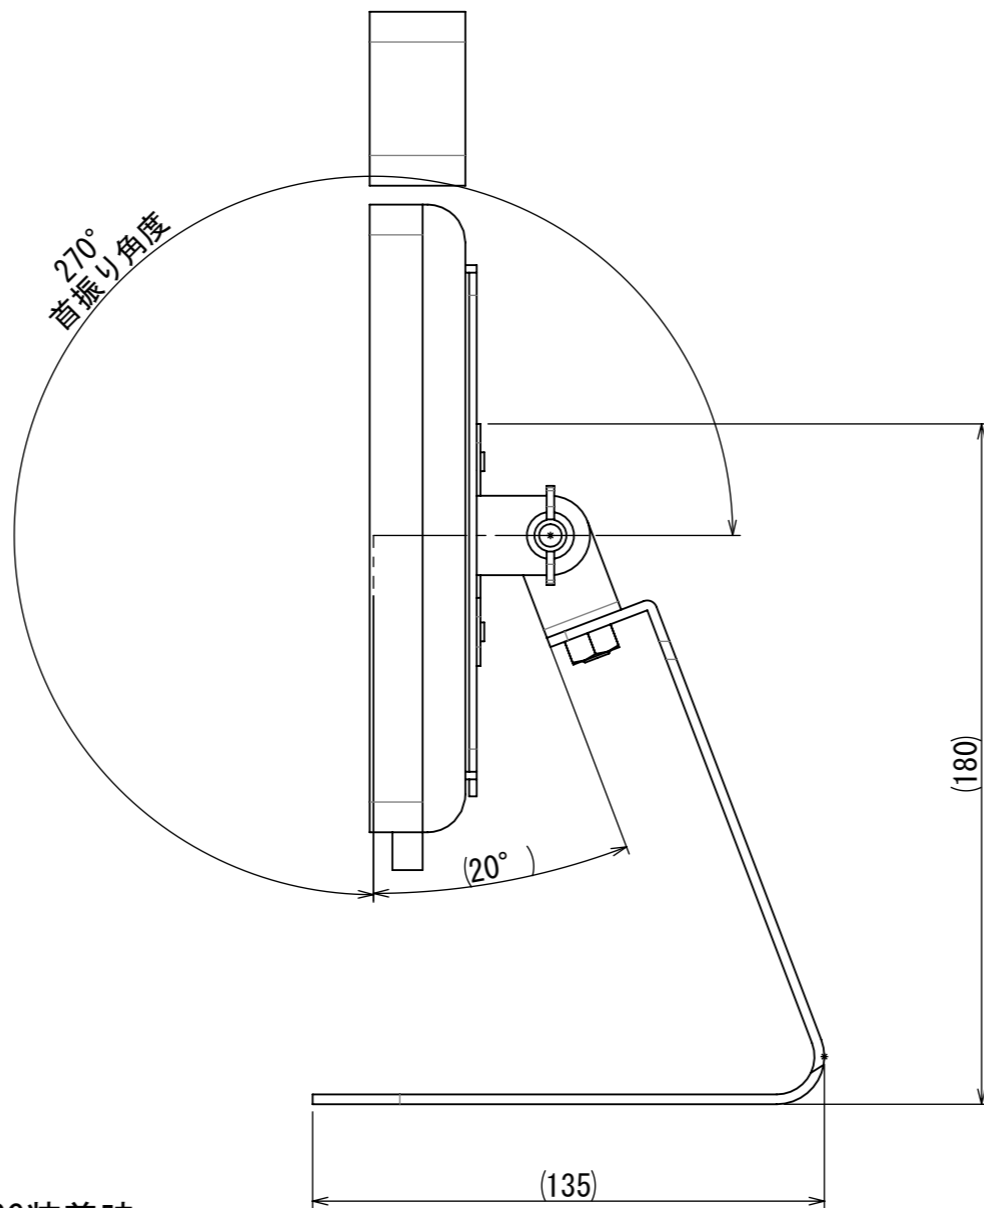

IRC-F341SG装着時

仕様図: カウンタースタンドIRC-TCSV1

スタンド重量: 561g
材質: 鋼板/シルバー粉体塗装

IRC-F341SG装着時

仕様図: カウンタースタンドIRC-TCSV1

スタンド重量: 561g
材質: 鋼板/シルバー粉体塗装

カメラ付属L字レンチで
緩める⇄締める

※固定ピンはカメラに予め
締め込まれています。

カメラ付属L字レンチで
緩める⇄締める

※固定ピンはカメラに予め
締め込まれています。

IRC-F341SG装着時

IRC-F6713SG装着時