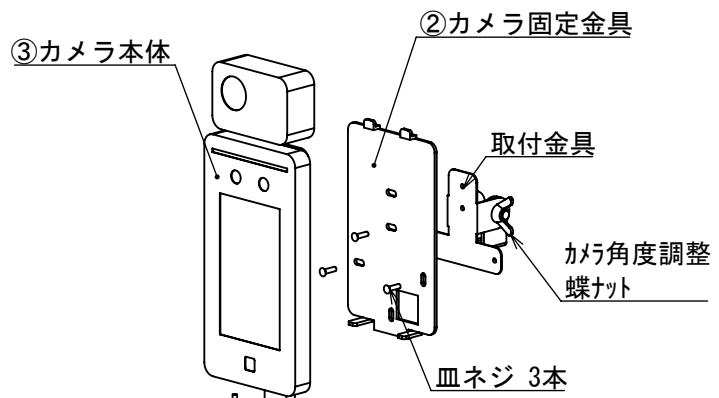

IRC-F341SG装着時

仕様図: カウンタースタンドIRC-TCSV1

スタンド重量: 561g
材質: 鋼板/シルバー粉体塗装

IRC-F341SG装着時

仕様図: カウンタースタンドIRC-TCSV1

スタンド重量: 561g
材質: 鋼板/シルバー粉体塗装

カメラ付属L字レンチで
緩める⇄締める

※固定ピンはカメラに予め
締め込まれています。

カメラ付属L字レンチで
緩める⇄締める

※固定ピンはカメラに予め
締め込まれています。

IRC-F341SG装着時

IRC-F6713SG装着時