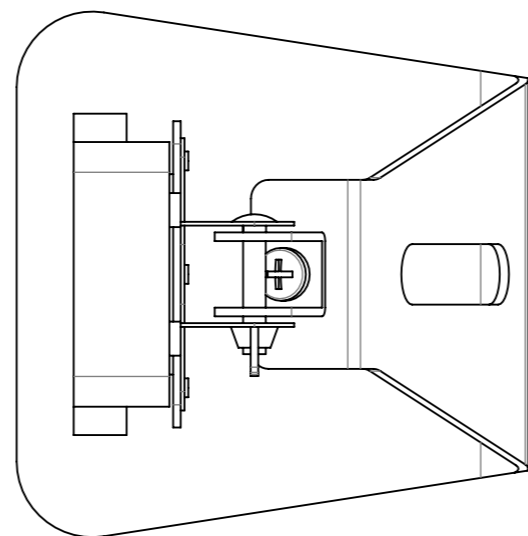

IRC-F341SG装着時

仕様図: カウンタースタンドIRC-TCSV1

スタンド重量: 561g
材質: 鋼板/シルバー粉体塗装

IRC-F341SG装着時

仕様図: カウンタースタンドIRC-TCSV1

スタンド重量: 561g
材質: 鋼板/シルバー粉体塗装

カメラ付属L字レンチで
緩める⇄締める

※固定ピンはカメラに予め
締め込まれています。

カメラ付属L字レンチで
緩める⇄締める

※固定ピンはカメラに予め
締め込まれています。

IRC-F341SG装着時

IRC-F6713SG装着時