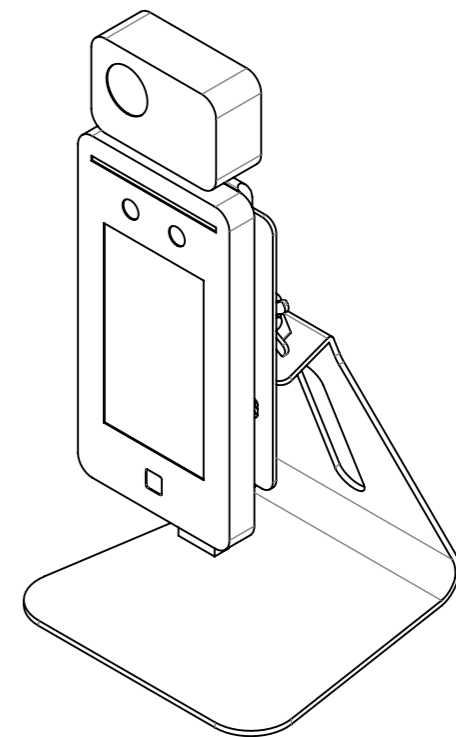

IRC-F341SG装着時

仕様図: カウンタースタンドIRC-TCSV1

スタンド重量: 561g
材質: 鋼板/シルバー粉体塗装

IRC-F341SG装着時

仕様図: カウンタースタンドIRC-TCSV1

スタンド重量: 561g
材質: 鋼板/シルバー粉体塗装

カメラ付属L字レンチで
緩める⇄締める

※固定ピンはカメラに予め
締め込まれています。

カメラ付属L字レンチで
緩める⇄締める

※固定ピンはカメラに予め
締め込まれています。

IRC-F341SG装着時

IRC-F6713SG装着時