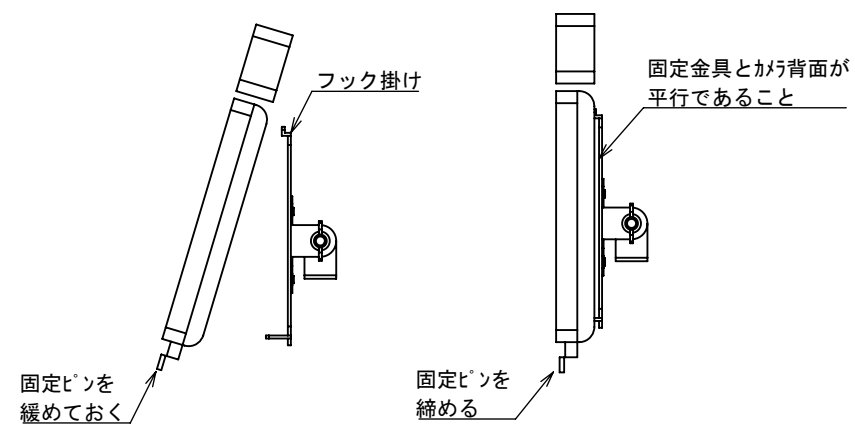

IRC-F341SG装着時

仕様図: カウンタースタンドIRC-TCSV1

スタンド重量: 561g
材質: 鋼板/シルバー粉体塗装

IRC-F341SG装着時

仕様図: カウンタースタンドIRC-TCSV1

スタンド重量: 561g
材質: 鋼板/シルバー粉体塗装

カメラ付属L字レンチで
緩める⇄締める

※固定ピンはカメラに予め
締め込まれています。

カメラ付属L字レンチで
緩める⇄締める

※固定ピンはカメラに予め
締め込まれています。

IRC-F341SG装着時

IRC-F6713SG装着時