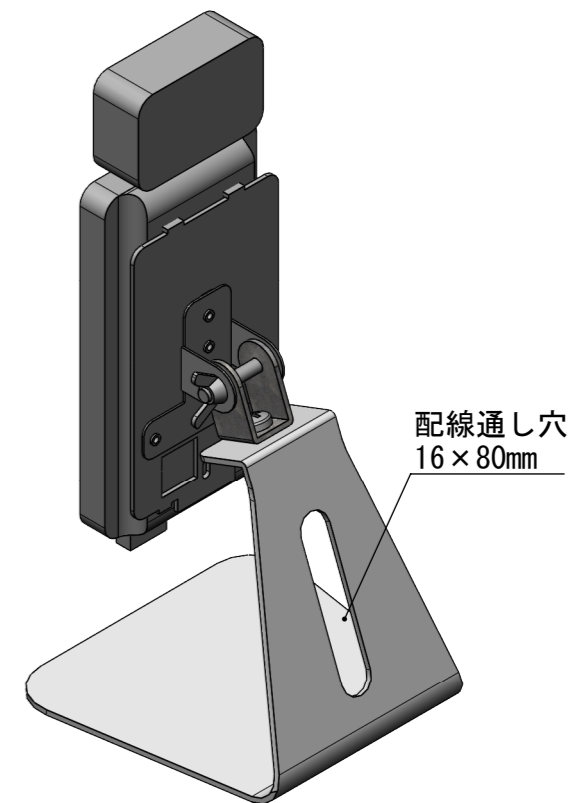

IRC-F341SG装着時

仕様図: カウンタースタンドIRC-TCSV1

スタンド重量: 561g
材質: 鋼板/シルバー粉体塗装

IRC-F341SG装着時

仕様図: カウンタースタンドIRC-TCSV1

スタンド重量: 561g
材質: 鋼板/シルバー粉体塗装

カメラ付属L字レンチで
緩める⇄締める

※固定ピンはカメラに予め
締め込まれています。

カメラ付属L字レンチで
緩める⇄締める

※固定ピンはカメラに予め
締め込まれています。

IRC-F341SG装着時

IRC-F6713SG装着時