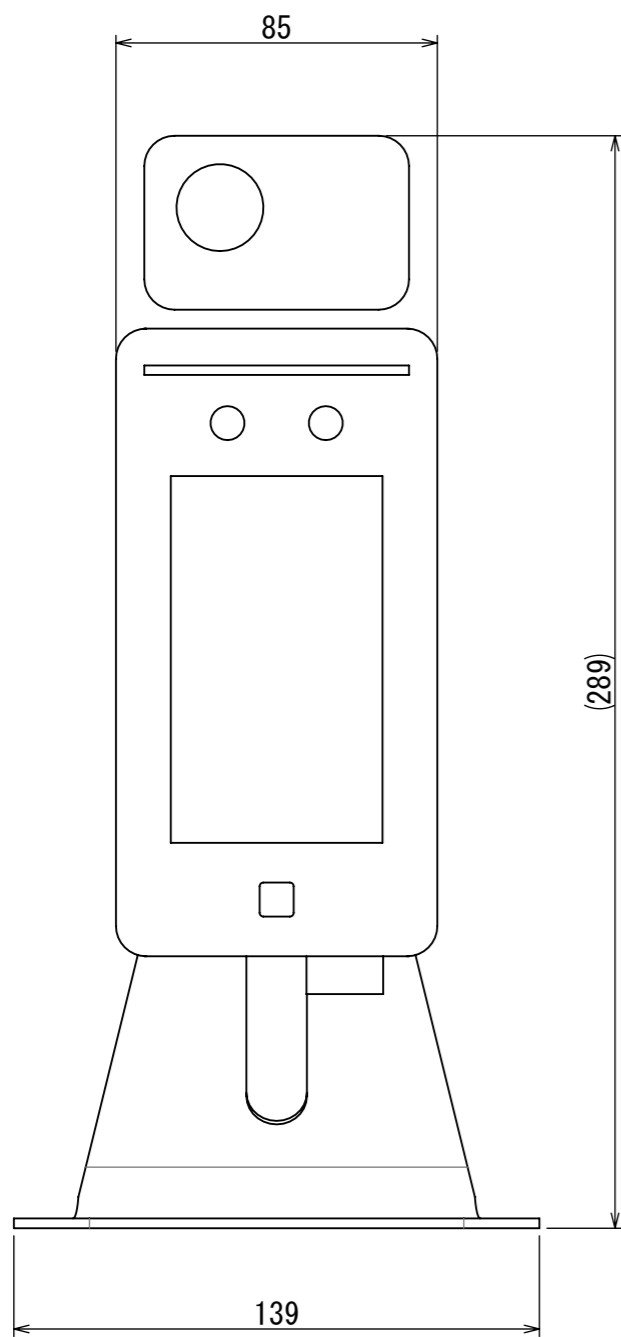

IRC-F341SG装着時

仕様図: カウンタースタンドIRC-TCSV1

スタンド重量: 561g
材質: 鋼板/シルバー粉体塗装

IRC-F341SG装着時

仕様図: カウンタースタンドIRC-TCSV1

スタンド重量: 561g
材質: 鋼板/シルバー粉体塗装

カメラ付属L字レンチで
緩める⇄締める

※固定ピンはカメラに予め
締め込まれています。

カメラ付属L字レンチで
緩める⇄締める

※固定ピンはカメラに予め
締め込まれています。

IRC-F341SG装着時

IRC-F6713SG装着時