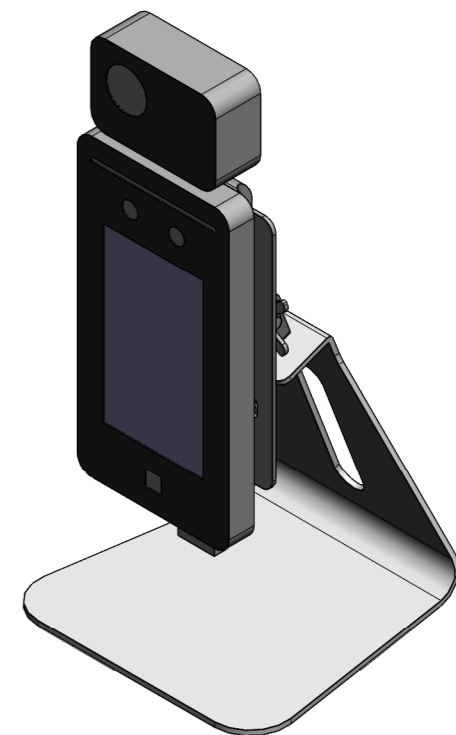

IRC-F341SG装着時

仕様図: カウンタースタンドIRC-TCSV1

スタンド重量: 561g
材質: 鋼板/シルバー粉体塗装

IRC-F341SG装着時

仕様図: カウンタースタンドIRC-TCSV1

スタンド重量: 561g
材質: 鋼板/シルバー粉体塗装

カメラ付属L字レンチで
緩める⇄締める

※固定ピンはカメラに予め
締め込まれています。

カメラ付属L字レンチで
緩める⇄締める

※固定ピンはカメラに予め
締め込まれています。

IRC-F341SG装着時

IRC-F6713SG装着時