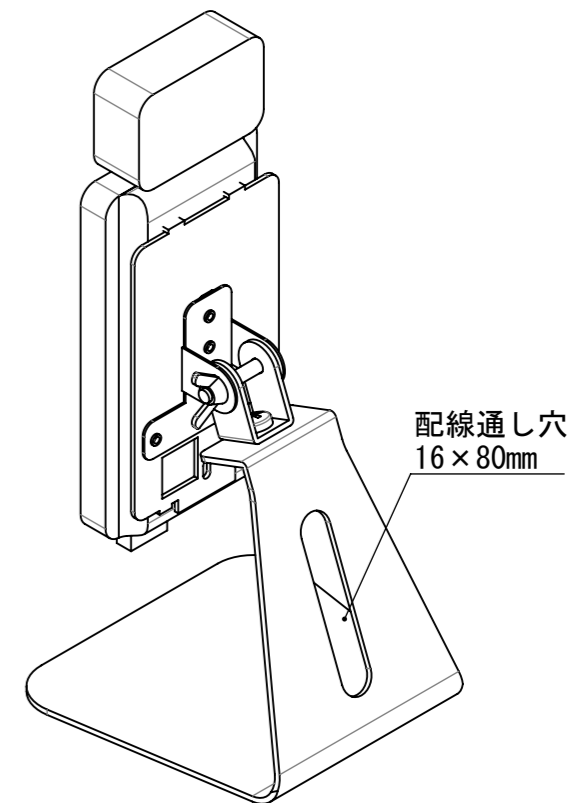

IRC-F341SG装着時

仕様図: カウンタースタンドIRC-TCSV1

スタンド重量: 561g
材質: 鋼板/シルバー粉体塗装

IRC-F341SG装着時

仕様図: カウンタースタンドIRC-TCSV1

スタンド重量: 561g
材質: 鋼板/シルバー粉体塗装

カメラ付属L字レンチで
緩める⇄締める

※固定ピンはカメラに予め
締め込まれています。

カメラ付属L字レンチで
緩める⇄締める

※固定ピンはカメラに予め
締め込まれています。

IRC-F341SG装着時

IRC-F6713SG装着時