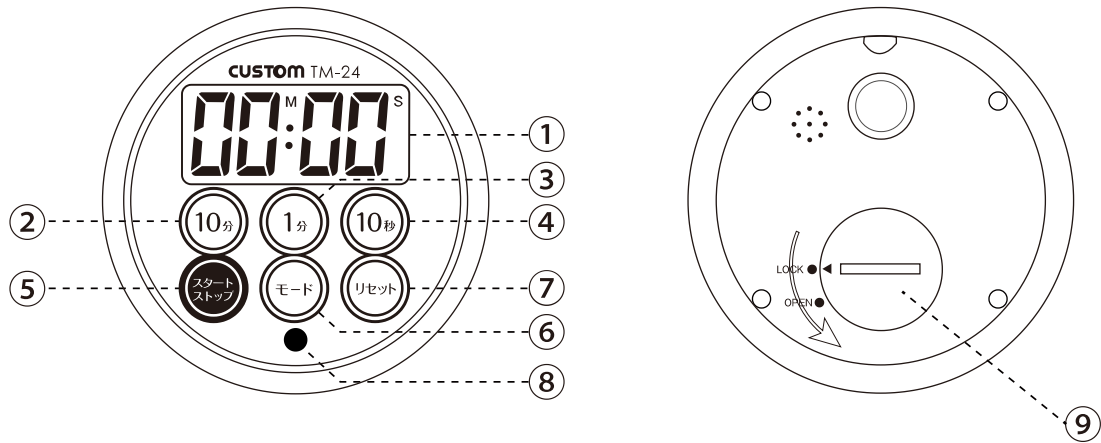

製品概要

*1 IPX4準拠

12/24h

6ボタン式防滴タイマー

- カウントアップ機能、時計表示機能を搭載。
- LEDバックライト付。
- 強力ネオジム磁石付き。

製品詳細

音と光のダブルでアラーム経過をお知らせします。

約70dBアラーム音とLEDの点灯で、アラーム経過時間を知らせます。

製品背面に強力磁石を内蔵

ストラップを通す穴も開いているので、使用場所に応じた設置方法を選べます。

各部名称

- ①表示部
- ②10分 ボタン
- ③1分 ボタン
- ④10秒 ボタン
- ⑤スタート/ストップ ボタン
- ⑥モード ボタン
- ⑦リセット ボタン
- ⑧LED
- ⑨電池蓋

仕様

一般仕様	
最大カウント時間	99 分 50 秒
最小カウント時間	10秒
寸法	約 W 82 × H 82 × D 16.5 mm
重量	約 50 g (電池含む)
アラーム音圧レベル	70 ± 5 dB
電源	CR2032リチウム電池 × 1個
付属品	取扱説明書
校正	可
JAN	4983621660241