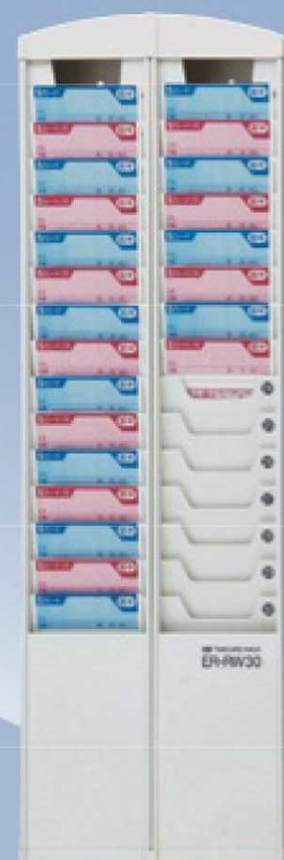

## タイムカードラック (壁掛け用ネジ付)

●収納可能カードサイズ/最大88mm×189mm

10人用

15人用

30人用

### ER-RW10・ER-RB10

| カラー  | 品番      | EA品番       | JANコード         |
|------|---------|------------|----------------|
| ホワイト | ER90229 | EA798MX-10 | 4902870 071936 |
| ブラック | ER90700 | —          | 4902870 602796 |

10人用/壁掛けタイプ

|       |                    |      |
|-------|--------------------|------|
| 外寸・質量 | H462×W102×D37 (mm) | 305g |
|-------|--------------------|------|

エスコ取扱商品は、本体カラー：ホワイトのみです。