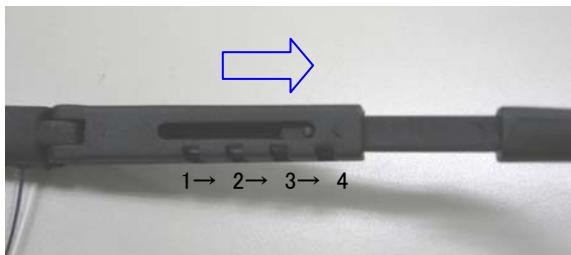

EA800AL-5 保護めがね(クリアー)

- レンズカラー クリアー
- フレームカラー ブラック
- ポリカーボネートレンズ
- つる長調整付(5ポジション 1ポジション約5mm)
- ソフトゴムノーズパッド付

◆つる長調整

- 折り畳み可能