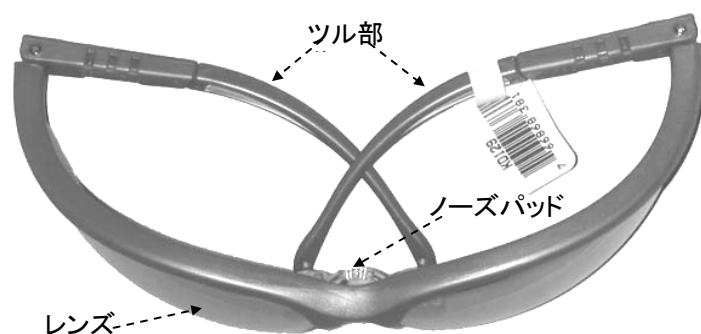

(保護メガネ)

EA800CG-11 —

EA800CG-12 曇り止め付

- レンズカラー:クリアー
- フレームカラー:ブラック

- ポリカーボネートレンズ
- サイドもカバーする大きなレンズ

- 樹脂製ツル(3段階調整可能)
- 99.9%UVカット

- ツル部分とノーズ部分にソフトパッド

- フェースラインに沿ったカーブデザイン

- アメリカ工業規格 ANSI Z87.1に準拠
* 安全規格Z87.1は、耐衝撃性を含めた安全性を証明する規格です。

- 約 30g

折りたたみ時

(ツルの調整)