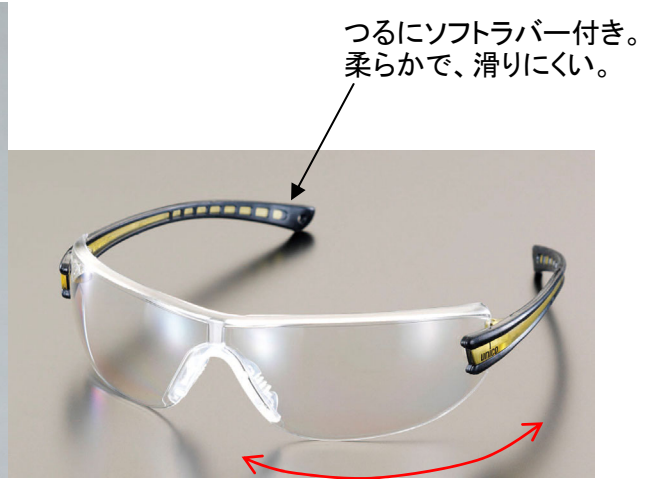

保護めがね EA800GJ-2

- レンズカラー…クリアー
- ポリカーボネートレンズ
- 曇り止めレンズ
- キズ防止コーティング
- ソフトノーズパッド付き

レンズ幅が広く、視界がよい

めがねサイズ

B: 奥行き
(鼻～つる先端)

A: こめかみ幅

D: レンズサイズ
(縦×横)

C: つる長
(耳までの長さ)

(サイズ)

A: こめかみ幅…126mm

B: 奥行き…144mm

C: つる長…90mm

D: レンズサイズ…40×65mm

本体重量: 22g