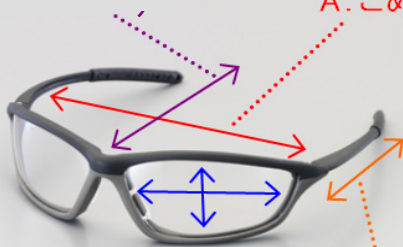

保護めがね EA800GJ-2

- レンズカラー…クリアー
- ポリカーボネートレンズ
- 曇り止めレンズ
- キズ防止コーティング
- ソフトノーズパッド付き

レンズ幅が広く、視界がよい

めがねサイズ

B: 奥行き
(鼻～つる先端)

A: こめかみ幅

D: レンズサイズ
(縦×横)

C: つる長
(耳までの長さ)

(サイズ)

A: こめかみ幅…126mm

B: 奥行き…144mm

C: つる長…90mm

D: レンズサイズ…40×65mm

本体重量: 22g