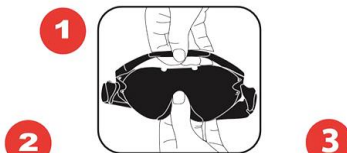

- レンズ…ポリカーボネートレンズ(飛散防止レンズ)
(1枚レンズ)
- レンズカラー…クリアー・スモーク・アンバー
- スモークレンズは曇り止め仕様
- 100%UVカット
- フレームに2層の発泡ウレタンパッドつき(取外し不可)
- 上下左右に通気孔が開いています。

- 重量…約77g
- ストラップ幅…25mm

- 付属品…携帯用ケース
ケースサイズ…約105X190X90(H)
ベルト通し付(サイズ:25X55mmX2本)
ファスナー開閉式、フック付き

フレームにソフトフォームパッド付

調整可能なストラップ

◆使用例 ※画像は旧モデルです。ストラップが変更されています。

クリアー

スモーク

アンバー

◆レンズ取替え方法

取外し方法:柔軟性のあるフレームですので、まずフレームの上部を持ち、鼻の部分から外します。
次に左右をフレームから外し、上部を外します。

取付方法:フレームの上部の溝にレンズを差込、取り付けます。
次に左右を取付、最後に鼻の部分の溝にレンズを取り付けます。

レンズ取付け方

レンズ取り外し方