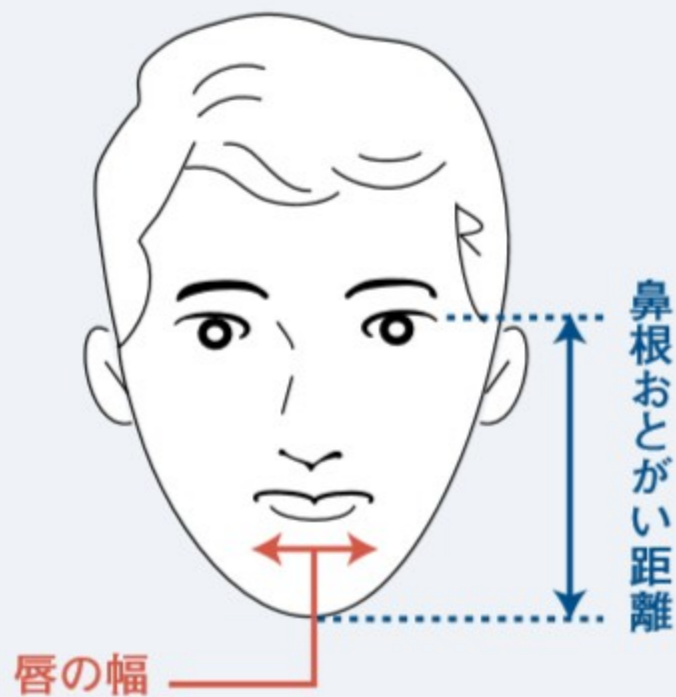

# 3000シリーズ サイズ選択の目安

鼻根おとがい距離 (cm)