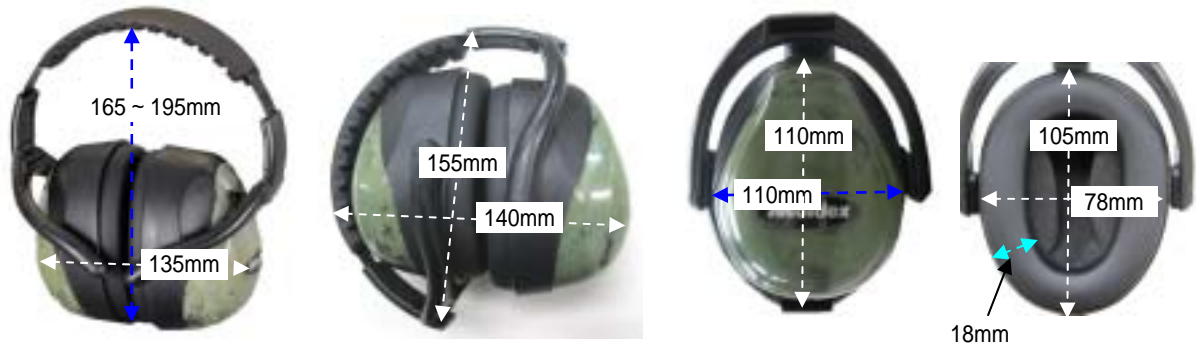

EA800WM-4 イヤーマフ[カモ]

特 長

- ・滑らかなフォルムのカップ。
- ・カモフラージュカラーの本体は自然と溶け合いアウトドアには最適です。
- ・ヘッドバンドはブラッククロム、バネ鋼製で、ワイヤーバンドより耐久性があります。
- ・カップ上下、6段階調整可能
- ・コンパクトに折りたため、収納に便利
- ・遮音度...29dB
- ・JIS T-8161 EP1(1種:全音域用)適合
(日本工業規格 防音保護具に関する規格)

サ イ ズ カップ上下最大30mm

重量...360g

平均遮音度データ: NRR値29

参考データ

周波数 (Hz)	125	250	500	1000	2000	3150	4000	6300	8000
平均遮音度 (dB)	19.5	26.9	34.2	40.4	37.7	42.1	42.0	42.0	41.6
偏差 (dB)	2.6	2.4	2.8	2.8	3.0	2.8	3.1	2.9	2.8

アメリカ専門機関Michael & Associates, Inc.により、ANSI基準S3.19-1974に従い自主試験済

例) 90dB下の状況で、NRR 33dB のイヤーマフを装着すると98%の人の耳には57dBほどになると期待される。