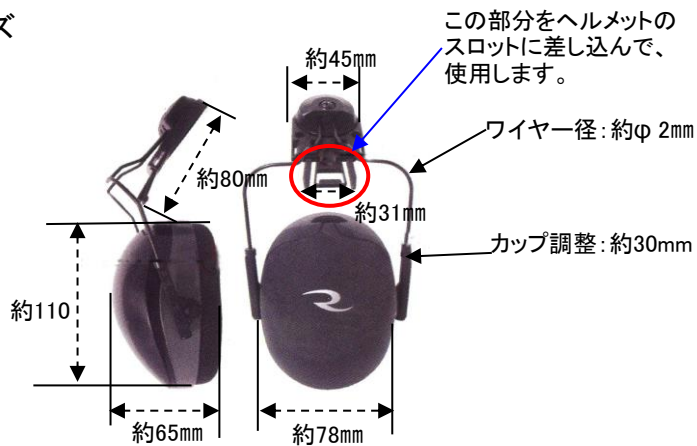

EA800WS-9 ヘルメット取付型イヤーマフ

○特 長

- ・ソフトなウレタンを詰めたイヤークップが耳を覆い、安全で快適にフィットします。
- ・ヘルメットのスロットに差し込むタイプです。(差し込み可能スロットサイズ:31mm)
ヘルメットは別売です。
- ・カップ上下調整可能

○サ イ ズ

○仕 様

- ・重量…280g
- ・騒音減衰指数…NRR26

*NRR(Noise Reduction Rating 騒音減衰指数):EPAが防音保護具の遮音性能を示す目安として選定した数値。