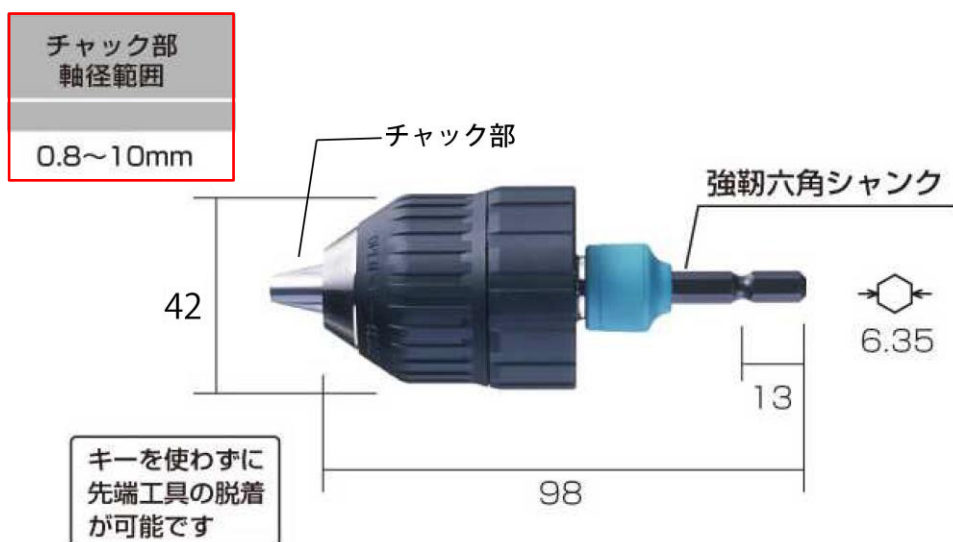

EA801-7 六角軸キーレスドリルチャック

◆充電ドライバードリル用(インパクト不可)

★ハンドル不要で手回し式のチャック方式

- 正しい用途・サイズ・使い方を確かめてご使用ください。
- 使用時は、保護メガネを着用してください。
- ドリルチャックの取り付けは確実にこなってください。
- チャック部の改造は危険ですので行わないで下さい。