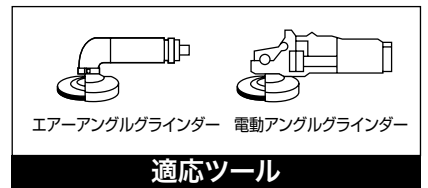

Scotch-Brite™

スコッチブライト™ 不織布表面処理材

ベベル製品

人気商品

素地を削らず
金属表面の皮膜や
汚れをきれいに除去。

CNSベベルブラック	ケレン作業、コンクリート型枠クリーニング、きついサビ取り、鋼板の黒皮除去
ベベルブラウン	面取り、バリ取り、溶接後の焼け取り、砥石切削加工後の目つぶし
ベベルレッド	サビ取り、汚れ取り、塗膜剥離、非鉄金属の酸化被膜除去、プライマーの除去
ベベルグリーン	ステンレス溶接後の焼け取り、アルミのキズ取り、塗装・接着前の肌荒らし(足つけ)

3M

Scotch-Brite™

スコッチブライト™ 不織布表面処理材

ベベル製品

電動用

エア用

構造

●3次元構造のナイロン不織布に砥粒を均一にコーティングしています。

特長

- φ100電動エアードiskグラインダーに装着できます。
- 削りすぎることがなく、金属表面の汚れ・酸化被膜・キズのみを除去することができます。
- 凹凸に良くなじみ、柔軟で快適な使用感です。
- ワイヤーブラシよりも作業時間を短縮できます。
- 飛散物が人体に刺さることがなく、ワイヤーブラシより安全です。
- 目詰まりや、焼けつきを起こしません。

製品概要

【電動専用】※電動ディスクグラインダー取付専用ネジ加工済み(M10×1.5mm)ですのでグラインダーにワンタッチで装着することが可能です。