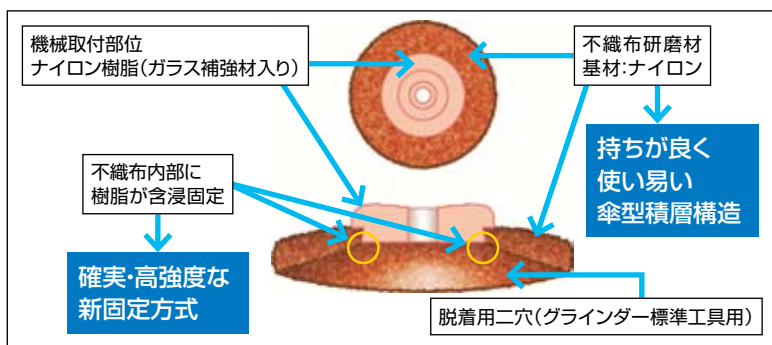

Scotch-Brite™

スコッチブライト™ 不織布表面処理材

ベベル製品

人気商品

素地を削らず
金属表面の皮膜や
汚れをきれいに除去。

CNSベベルブラック	ケレン作業、コンクリート型枠クリーニング、きついサビ取り、鋼板の黒皮除去
ベベルブラウン	面取り、バリ取り、溶接後の焼け取り、砥石切削加工後の目つぶし
ベベルレッド	サビ取り、汚れ取り、塗膜剥離、非鉄金属の酸化被膜除去、プライマーの除去
ベベルグリーン	ステンレス溶接後の焼け取り、アルミのキズ取り、塗装・接着前の肌荒らし(足つけ)

3M

Scotch-Brite™

スコッチブライト™ 不織布表面処理材

ベベル製品

電動用

エア用

構造

●3次元構造のナイロン不織布に砥粒を均一にコーティングしています。

特長

- φ100電動エアードiskグラインダーに装着できます。
- 削りすぎることがなく、金属表面の汚れ・酸化被膜・キズのみを除去することができます。
- 凹凸に良くなじみ、柔軟で快適な使用感です。
- ワイヤーブラシよりも作業時間を短縮できます。
- 飛散物が人体に刺さることがなく、ワイヤーブラシより安全です。
- 目詰まりや、焼けつきを起こしません。

製品概要

【電動専用】※電動ディスクグラインダー取付専用ネジ加工済み(M10×1.5mm)ですのでグラインダーにワンタッチで装着することが可能です。