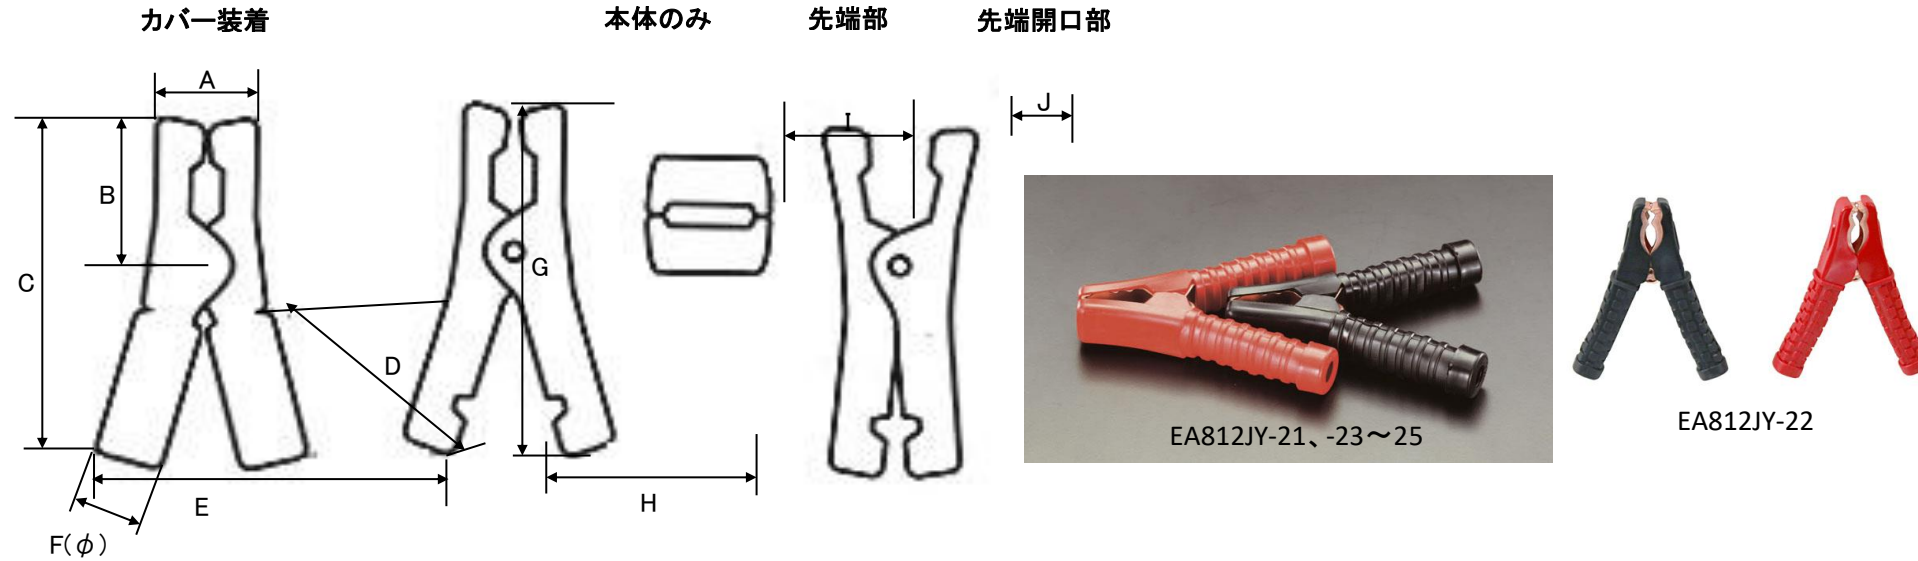

EA812JY-21~-25 ブースタークリップ

Ver.1.4

- 絶縁カバー付
- 黒・赤セット
- スチール製
 - 22、-23(銅メッキ)
 - 21、-24、-25(ニッケルメッキ)

品番	電流	電圧	A	B	C	D	E	F	G	H	I	J	1個の重量(g)	
													本体のみ	カバー付
EA812JY-21	25A	12V用	19	35	77	39	59	16	73	48	12	17	16	27
EA812JY-22	50A	12V用	22	46	110	67	95	19	100	78	16	27	47	76
EA812JY-23	100A	12V/24V用	25	56	135	85	120	27	133	110	19	34	80	141
EA812JY-24	200A	12V/24V用	25	65	150	90	125	30	147	113	24	34	247	305
EA812JY-25	300A	12V/24V用	25	65	150	90	125	30	150	118	24	34	308	373

(単位 mm)

品番	適用電線
EA812JY-21	約5.0mm ²
EA812JY-22	約8.0mm ²
EA812JY-23	約15.0mm ²
EA812JY-24	約22.0mm ²
EA812JY-25	約38.0mm ²

21.Feb.