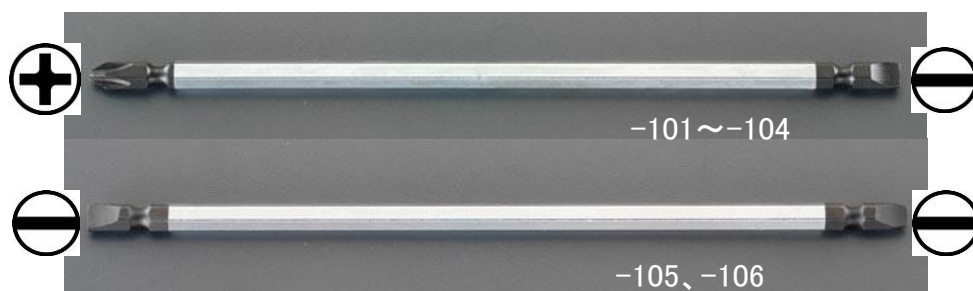

EA813-101～-106  
 (+)(-)ロングドライバービット

品番	サイズ	全長	重量(g)
<del>EA813-101</del>	(+) #1 × (-) 2mm	200mm	51
EA813-102	(+) #1 × (-) 4mm		
<del>EA813-103</del>	(+) #2 × (-) 6mm		
<del>EA813-104</del>	(+) #3 × (-) 7mm		
EA813-105	(-) 4 × (-) 6mm		
EA813-106	(-) 5 × (-) 7mm		

※ ~~—————~~ は取扱中止商品です。

- 六角シャンク…1/4”
- マグネット付