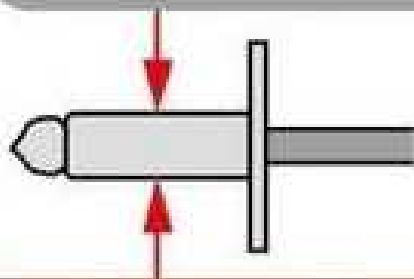

ハンドリベットターでは無理な、
太いリベットも楽タリベッティンぐでもおこな。

リベットシャフトサイズ
φ2.4~4.8mm

使用可能リベットサイズ表				
材質 \ サイズ	φ2.4mm	φ3.2mm	φ4.0mm	φ4.8mm
アルミ	○	○	○	○
鉄・銅	○	○	△	△
ステンレス	○	○	△	×
使用する ノーズピース				