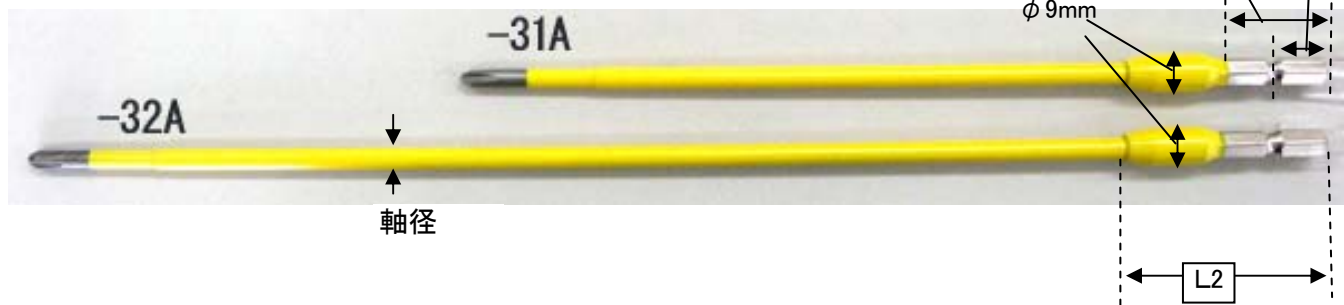

EA813A-24A～-32A (+) カラービット

※-31A、-32Aのロングタイプのみ形状が違います。

品番	入数	色	サイズ	全長	φ軸径	L1(六角軸)	L2	L3	重量(g)
EA813A-24A		白	#0	82mm					12
EA813A-25A	2本	赤	#1	65mm	4.5mm	28mm	32mm	13mm	11
EA813A-26A				100mm					16
EA813A-27A		黄	#2	65mm					11
EA813A-28A				82mm					13
EA813A-29A				100mm					16
EA813A-30A				150mm					22
EA813A-31A	1本	黄	#2	200mm	5.0mm	24mm	48mm	37	
EA813A-32A				300mm			48mm	52	

廃番

- 材質…特殊合金鋼
- 六角シャンク…1/4"
- マグネット付
- 色の違いによって先端サイズの選別が容易です。

※重量の数値は1本当りの重さです。