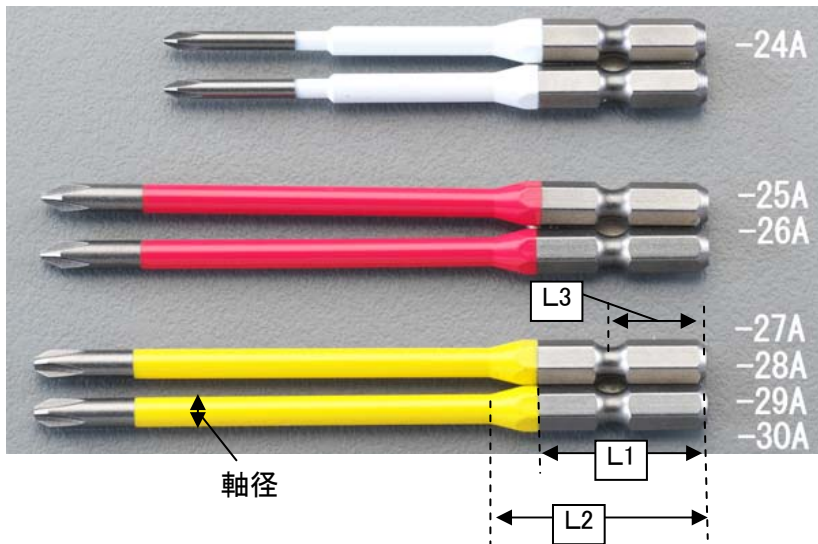

EA813A-24A～-32A (+) カラービット

※-31A、-32Aのロングタイプのみ形状が違います。

品番	入数	色	サイズ	全長	φ軸径	L1(六角軸)	L2	L3	重量(g)
EA813A-24A		白	#0	82mm					12
EA813A-25A	2本	赤	#1	65mm	4.5mm	28mm	32mm	13mm	11
EA813A-26A				100mm					16
EA813A-27A		黄	#2	65mm					11
EA813A-28A				82mm					13
EA813A-29A				100mm					16
EA813A-30A				150mm					22
EA813A-31A	1本	黄	#2	200mm	5.0mm	24mm	48mm	37	
EA813A-32A				300mm			48mm	52	

廃番

- 材質…特殊合金鋼
- 六角シャンク…1/4"
- マグネット付
- 色の違いによって先端サイズの選別が容易です。

※重量の数値は1本当りの重さです。