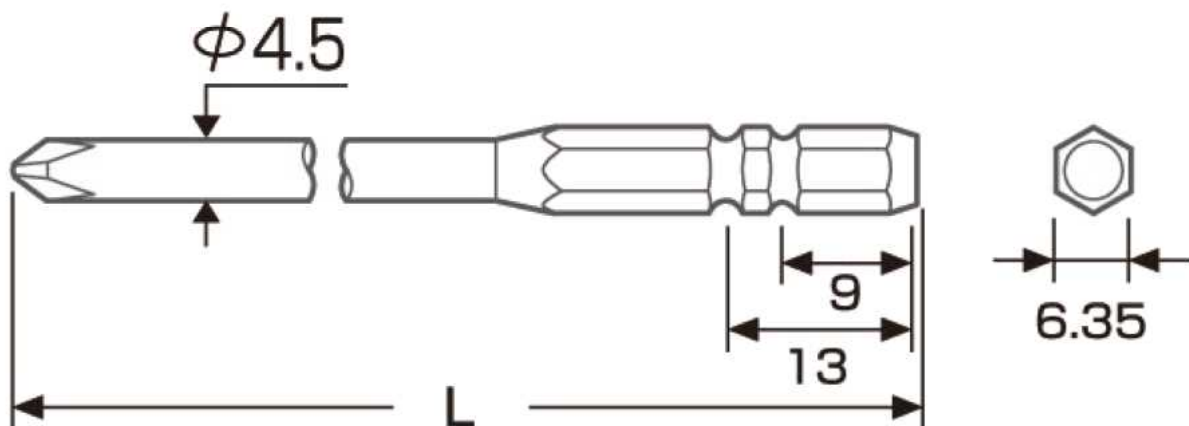

段付 W溝タイプ

AHMD-1065W

AHMD5-2065W

No.	SIZE 刃先×全長 (L)	取付 本数
AHMD-1065W	段付⊕1×65	2
AHMD-1100W	段付⊕1×100	2
AHMD-2065W	段付⊕2×65	2
AHMD-2082W	段付⊕2×82	2
AHMD-2100W	段付⊕2×100	2
AHMD-2150W	段付⊕2×150	2
AHMD5-2065W	段付⊕2×65	5
AHMD5-2082W	段付⊕2×82	5
AHMD5-2100W	段付⊕2×100	5