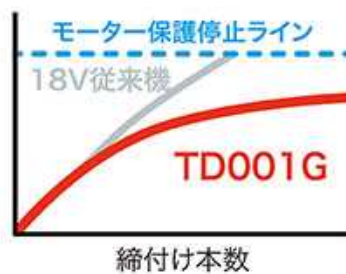

高負荷時の連続作業量2倍以上※当社比

気温40℃の炎天下でも落ちない連続作業量。

タフな設計を追求

- ■先端部強化：アンビル剛性約25%アップ (当社18V機比)