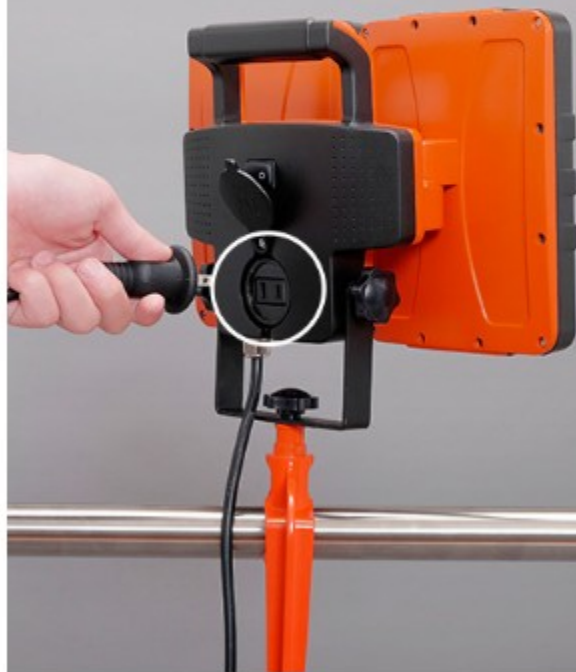

昼白色だから作業がしやすい
太陽光と同じ光色

虫がよりにくい

LED特有の光の波長で
虫がよりにくい

熱くなりにくい

夏場や閉ざされた空間などでも
快適にご使用いただけます

ここにもひと工夫

連結ソケット付きでライトを連結できる。

最大400W・4台まで
連結可能