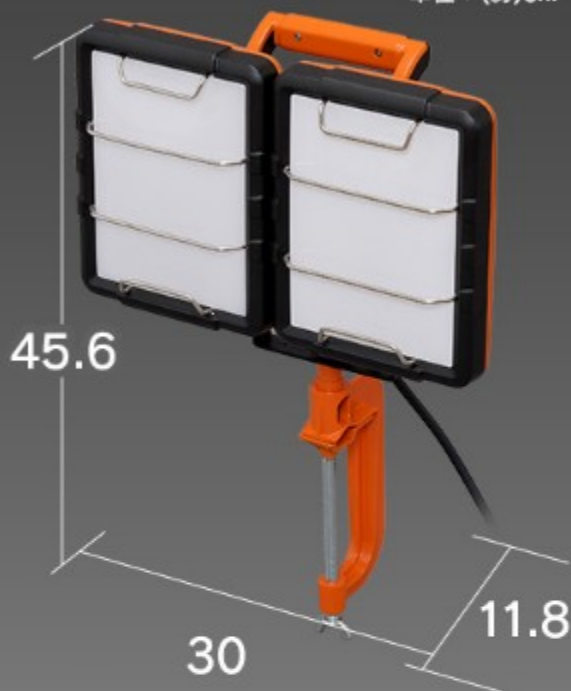

商品詳細

単位：(約)cm

明るさ	7500lm※1
光色	昼白色
配光角	約100°~290°
消費電力	60W
定格電圧	100V
周波数	50/60Hz
保護等級	IP65
設計寿命	約40,000時間※2
質量	2.3kg
電源コード	5m

※1 明るさは、点灯後安定した状態で計測したものです。
※2 表示は設計寿命であり、製品の寿命を保証するものではありません。