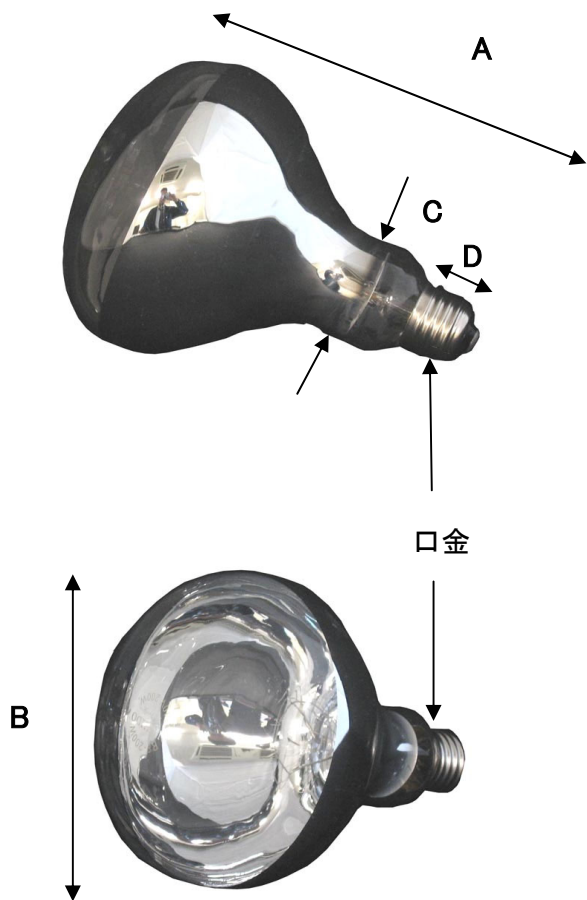

EA814DF-102(200W)、DF-103(300W)、DF-105(500W)
交換用レフ球

品番	A	B	C	D	口金	取り付け可能本体
EA814DF-102	160	117	41	26	E26	EA814DF-1~3
EA814DF-103	190	130	45	45	E39	EA814DF-11~13
EA814DF-105	240	160	50			

(単位mm)