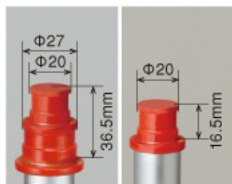

- 特長
- 高さを1,180mmから2,450mmまで素早く調節できる伸縮自在のツイストロック式
- 軽量で持ち運びに便利なアルミ製
- 付属のアタッチメントバーによる多灯取付可能

■耐荷重 7kgまで

伸縮自在のツイストロック方式

一灯取付時

■収納時寸法

■展開寸法

灯体接続部

アタッチメントバー接続部

多灯取付用アタッチメントバー

投光器とセットで高所・広所照明に。

※灯体と三脚をそれぞれの型式でご注文ください。
※組み合わせ・灯体の詳細等については弊社までお問い合わせください。