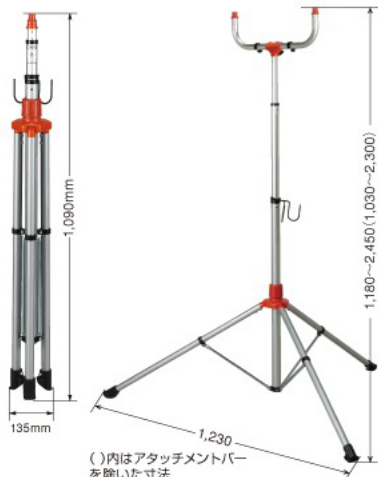

- 特長
- 高さを1,180mmから2,450mmまで素早く調節できる伸縮自在のツイストロック式
- 軽量で持ち運びに便利なアルミ製
- 付属のアタッチメントバーによる多灯取付可能

■耐荷重 7kgまで

伸縮自在のツイストロック方式

一灯取付時

■収納時寸法

■展開寸法

灯体接続部

アタッチメントバー接続部

多灯取付用アタッチメントバー

投光器とセットで高所・広所照明に。

※灯体と三脚をそれぞれの型式でご注文ください。
※組み合わせ・灯体の詳細等については弊社までお問い合わせください。