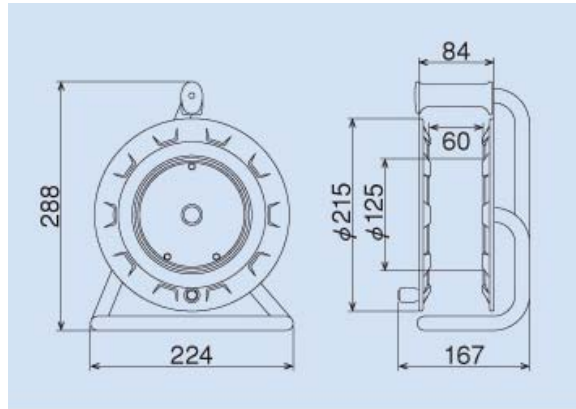

EA815A
コードリール(漏電遮断器・アース付)

小型ながら安全性・機能性に富んでおり
軽作業や手狭な現場用10mコードリールです。

形式	電線仕様			電圧 (V)	コンセント仕様			漏電遮断器仕様	パイロット ランプ	接地端子	重量 (kg)
	長さ (m)	種別・太さ(mm ²) ・心数(C)	許容 電流(A)		定格	形状	個数				
EA815A	10	VCTF 2.0×3	15	100	2P・15A・ 125V接地付		2	地絡保護専用型30A 2P・100/200V兼用15mA感知	●	●	2.81