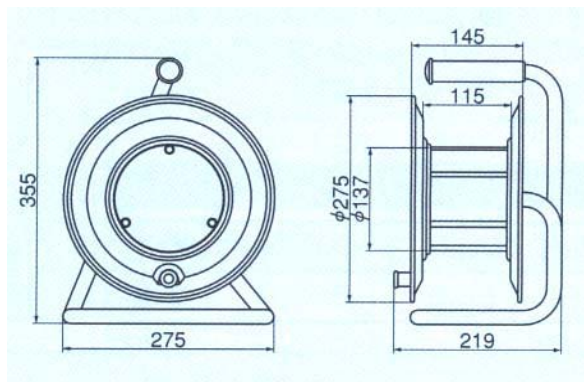

EA815BF-1
(防雨型コードリール)

- 電線種別 太さ VCT2.0mm²X2芯
- 許容電流 15A
- コンセント定格 2P・15A・125V
- コンセント数 3個
- コード長 30m
- パイロットランプ付
- 重量 6.8kg
- 防雨型コンセントキャップ付

●いままでとは違う、
コンセント部
一体モールド成形

コンセント盤配電部を一体モールド成形。画期的な防雨構造で水の浸入をシャットアウトします。(特許登録済)