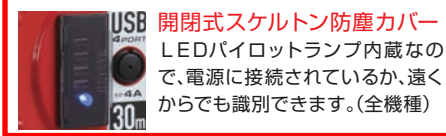

HATAYA USB CORDREEL

USBポート付コードリール

100Vコンセントを使用しながらスマートフォンやタブレットなどを同時に充電できるUSBポート搭載!!

最大**2A**
4ポート合計4A

●標準型

S-30U4 防災安全協会
防災製品等推奨品

[JANコード] 49-30510-40650-3

コンセント仕様 AC100V II × 2 USB II × 4

電線仕様/VCT1.25mm² × 2心
コンセント定格/2P・15A・125V
質量/5.7kg
梱包/4台 発送単位/4台

●ACコンセントは合計1400Wまで使用できます。●発電機に接続する場合はインバーター式発電機をご使用ください。●本製品にはUSBケーブルは付属しておりません。市販のUSBケーブル(タイプA)をご使用ください。

●標準型【接地付】

GS-30U4K **EA815BV-30**

[JANコード] 49-30510-40651-0

コンセント仕様 AC100V II × 2 USB II × 4

電線仕様/VCT2.0mm² × 3心
コンセント定格/2P・15A・125V 接地付
質量/7.3kg
梱包/3台 発送単位/3台

●漏電遮断器付

GSB-30U4K

[JANコード] 49-30510-40652-7

コンセント仕様 AC100V II × 2 USB II × 4

電線仕様/VCT2.0mm² × 3心
コンセント定格/2P・15A・125V 接地付
漏電遮断器/規格 質量/7.5kg
梱包/3台 発送単位/3台

こんなところで... 電源元が少なくなる工事現場やイベント、災害時の避難所でのUSB機器の充電に

■USB仕様表(全機種共通)

定格出力	コネクタ形状	ポート数
DC5V 最大2A (4ポート合計 4A)	USBタイプA(メス)	4 防塵カバー付

対応機器 USBポートを利用する充電用機器

※接続する機器によって最大出力電流は異なります。
※全てのUSB機器の充電を保証するものではありません。
※本製品の使用にあたり、各種データ消失に関する損害や修理について当社は責任を負いかねます。

安全に関するご注意 ご使用の前に、取扱説明書をよくお読みいただいた上で、正しくお取り扱いください。

※仕様は品質向上のため、予告なしに変更する場合があります。※上記価格に消費税は含まれておりません。

株式会社ハタヤリミテッド 株式会社 畑屋製作所

ハタヤリミテッド本社/名古屋市中区大須四丁目10番90号 〒460-0011 TEL(052)261-3821(代)
畑屋製作所本社工場/名古屋市瑞穂区浮島町12番24号 〒467-0854 TEL(052)692-7211(代)
岐阜工場/岐阜県瑞穂市十八条586番3 〒501-0314 TEL(058)328-5700(代)
●東京支社 ●大阪支社 ●仙台支店 ●北関東支店 ●名古屋支店
●広島支店 ●福岡支店 ●札幌営業所 ●新潟営業所 ●岐阜物流センター

■関連会社
ハタヤオーケーエス株式会社 東京都大田区昭和島一丁目1番5号 〒143-0004
松栄興産株式会社 名古屋市瑞穂区浮島町12番24号 〒467-0854