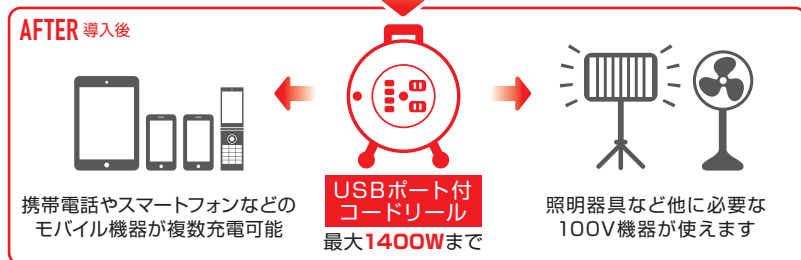

こんなところで... 電源元が少なくなる工事現場やイベント、災害時の避難所でのUSB機器の充電に

■USB仕様表(全機種共通)

定格出力	コネクタ形状	ポート数
DC5V 最大2A (4ポート合計 4A)	USBタイプA(メス)	4 防塵カバー付

対応機器 USBポートを利用する充電用機器

※接続する機器によって最大出力電流は異なります。
 ※全てのUSB機器の充電を保証するものではありません。
 ※本製品の使用にあたり、各種データ消失に関する損害や修理について当社は責任を負いかねます。