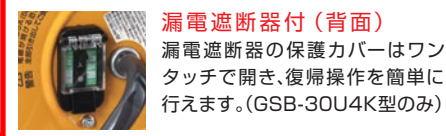

こんなところで... 電源元が少なくなる工事現場やイベント、災害時の避難所でのUSB機器の充電に

■USB仕様表(全機種共通)

定格出力	コネクタ形状	ポート数
DC5V 最大2A (4ポート合計 4A)	USBタイプA(メス)	4 防塵カバー付

対応機器 USBポートを利用する充電用機器

※接続する機器によって最大出力電流は異なります。
 ※全てのUSB機器の充電を保証するものではありません。
 ※本製品の使用にあたり、各種データ消失に関する損害や修理について当社は責任を負いかねます。