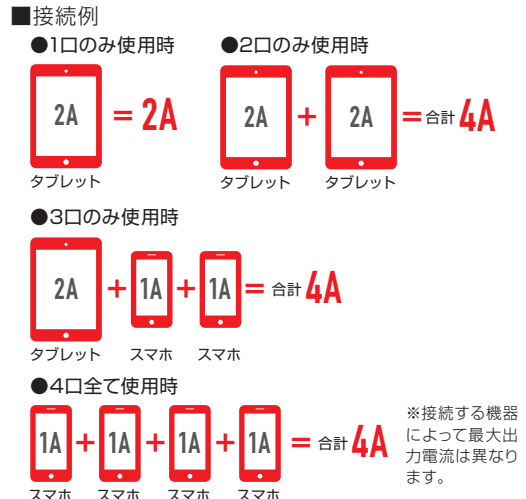

こんなところで... 電源元が少なくなる工事現場やイベント、災害時の避難所でのUSB機器の充電に

■USB仕様表(全機種共通)

定格出力	コネクタ形状	ポート数
DC5V 最大2A (4ポート合計 4A)	USBタイプA(メス)	4 防塵カバー付

対応機器 USBポートを利用する充電用機器

※接続する機器によって最大出力電流は異なります。
※全てのUSB機器の充電を保証するものではありません。
※本製品の使用にあたり、各種データ消失に関する損害や修理について当社は責任を負いかねます。

安全に関するご注意 ご使用の前に、取扱説明書をよくお読みいただいた上で、正しくお取り扱いください。

※仕様は品質向上のため、予告なしに変更する場合があります。※上記価格に消費税は含まれておりません。

株式会社ハタヤリミテッド 株式会社 畑屋製作所

ハタヤリミテッド本社/名古屋市中区大須四丁目10番90号 〒460-0011 TEL(052)261-3821(代)
畑屋製作所本社工場/名古屋市瑞穂区浮島町12番24号 〒467-0854 TEL(052)692-7211(代)
岐阜工場/岐阜県瑞穂市十八条586番3 〒501-0314 TEL(058)328-5700(代)
●東京支社 ●大阪支社 ●仙台支店 ●北関東支店 ●名古屋支店
●広島支店 ●福岡支店 ●札幌営業所 ●新潟営業所 ●岐阜物流センター

■関連会社
ハタヤオーケーエス株式会社 東京都大田区昭和島一丁目1番5号 〒143-0004
松栄興産株式会社 名古屋市瑞穂区浮島町12番24号 〒467-0854