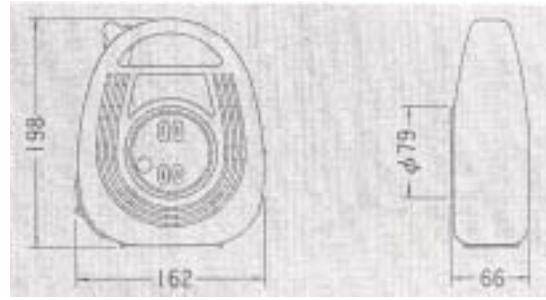

## EA815CP - 1, - 2 オートリール

おしゃれな自動巻コードリールの未来形。  
コードの巻取りはワンタッチ。帽子レバーを  
下へ軽くスライドさせるだけで、  
スルスルッと巻き取れます。  
コードの長さもお好きなところでストップ。  
コンパクトでキュートなデザインは、  
お部屋のファンシーグッズとしても楽しめます。  
本商品は自動巻きです。

電線仕様			電圧 (V)	コンセント仕様			重量 (kg)	摘要
長さ(m)	種別・太さ(mm <sup>2</sup> )・心数(C)	許容電流(A)		定格	形状	個数		
5	耐熱ゴムコード 1.25×2	12	100	2P・15A・125V		2	0.73	41-23391 無接点方式自動巻

上記機種のご定格電流は6Aです。

コードそのものの長さは5mですが、有効長は4.7mです。