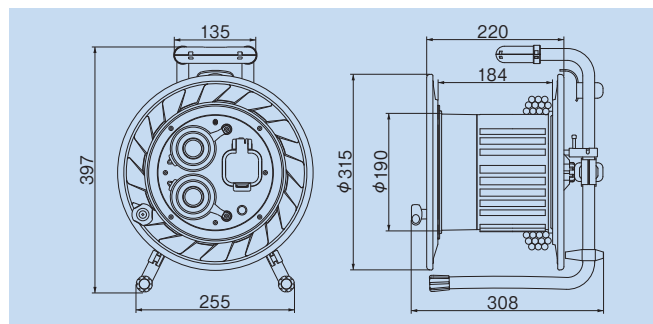

HATAYA 200V RAINPROOF TYPE CORDREEL

三相200V型屋外用コードリール

雨中や粉塵の多い場所でも安全な三相200V型屋外用コードリール。
電圧降下の少ない3.5mm²極太ケーブル仕様もラインアップ!!

■用途

プラント、造船工場、建設工事、各種屋外工事など

■寸法図

■仕様表

型式	電線仕様		コンセント仕様		パイロットランプ	漏電遮断器	摘要	質量 (kg)	梱包 (台)	標準価格 (円)	JANコード
	長さ(m)	種別・太さ(mm ²)・心数(C)	定格	形状×個数							
●標準型											
BFS-202M	20	ソフトケーブル VCT 2.0 × 4	3P・20A・250V 接地付	⊕ × 2	●	過負荷付	コンセント防雨キャップ 防雨型3P接地付プラグ	9.2	1	63,800 [税込]	12750-7
BFS-302M	30							11.2		70,840 [税込]	12751-4
●3.5m極太ケーブル仕様											
BFS-332M	30	ソフトケーブル VCT 3.5 × 4	3P・20A・250V 接地付	⊕ × 2	●	過負荷付	コンセント防雨キャップ 防雨型3P接地付プラグ	15.8	1	79,200 [税込]	12752-1

脚パイプは、直径19.1ミリの鋼管パイプを採用。曲げ部は補強パイプが入っている二重構造設計となっています。

ソフトンVCTケーブル

コンパウンドに合成ゴムを適度に配合し、耐寒性と耐摩耗性に優れたしなやかなシースの電線です。

ブレーキストッパー(背面)

ドラムの空転を防ぎ、移動時のコードのたるみや使用中のコードのからみを解消します。

HATAYA JANコード 49-30510

安全に関するご注意

安全にご使用いただくために、接続する機器、器具のプラグは防雨型プラグを使用してください。ご使用の前に、取扱説明文をよくお読みいただいた上で、正しくお取り扱いください。