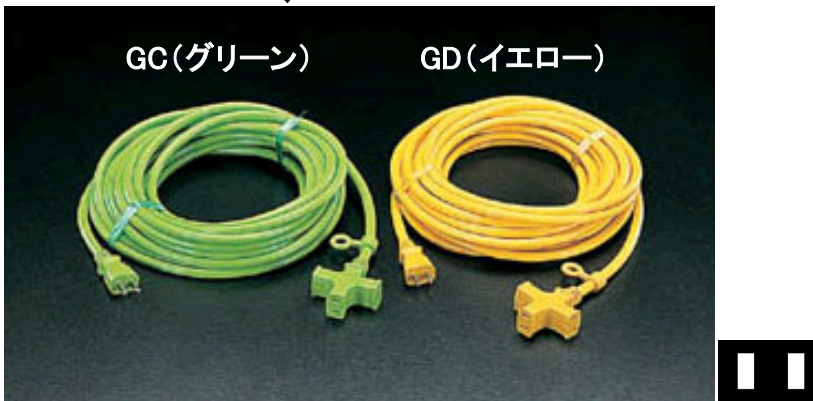

## 延長コード

EA815GC-5~20、GD-5~-20

品番	カラー	長さ	重量
EA815GC-5	グリーン	5m	0.68kg
EA815GC-10		10m	1.2kg
EA815GC-20		20m	2.4kg
EA815GD-5	イエロー	5m	0.68kg
EA815GD-10		10m	1.2kg
EA815GD-20		20m	2.4kg

- 定格…15A・125V (1500Wまで)
- VCT1.25mm<sup>2</sup> × 2心
- コンセント数…3個
- コードを束ねたまま使用すると加熱し、火災の原因になり危険です。必ず伸ばしてお使いください。