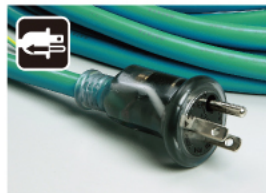

●防雨キャップ

火災(発火)や故障の原因となる水やホコリからコンセントを守ります。

●パイロットランプ付トリプルタップ

通電確認ができます。

●フュールトピプラグ

アースピンのスライドにより2P / 2P接地付コンセントのどちらにでも接続できるプラグです。

●カラーバリエーション ※ご注文の際は電線色を指定してください
お好みの色を選択できます。

2Pタイプ

レッド(R)

レモンイエロー(Y)

グリーン(G)

ブルー(B)

2P接地付タイプ

イエロー(Y)

アースグリーン(G)