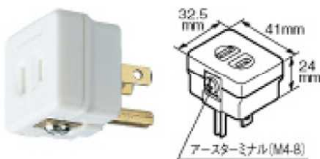

接地15Aアダプタ/P (アースリード線付)(極性有)(グレー)15A 125V

使用上のご注意(WH2891Pのみ)

注1) 極性のないテーブルタップにはお使いいただけません。

注2) 抜け止めの差し込み口(※)にはお使いいただけません。アダプターが抜けなくなるおそれがあります。

※(II)

アースターミナル付変換アダプタ

アースリード線付キャップを持った機器が、既設の接地極付コンセントでもアースをとってご使用になれます。