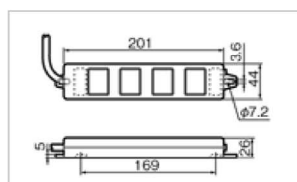

[マグネット付]OAタップ

表面コンセント口形状

: 接地15A形
 : 接地15A抜け止め形
 : 接地15A引掛形

定格15A 125V 1500Wまで

接地15A形

姿図	品番	EA品番	品名・仕様	コード長	コンセント形状・口数
	WCH2314H	EA815GL-211	OAタップ(接地15A形) (4コロ・グレー)(1mコード付)(マグネット付)	1m	x4
	WCH2334H	EA815GL-212	OAタップ(接地15A形) (4コロ・グレー)(3mコード付)(マグネット付)	3m	
	WCH2304H	EA815GL-210	OAタップ(接地15A形) (4コロ・グレー)(マグネット付) ・適用コード3心ビニルキャブタイヤ丸形コード(VCTF)2.0mm ²	コードなし	

接地15A抜け止め形

姿図	品番	EA品番	品名・仕様	コード長	コンセント形状・口数
	WCH2414H	EA815GL-151	OAタップ(接地15A抜け止め形) (4コロ・グレー)(1mコード付)(マグネット付)	1m	x4
	WCH2434H	EA815GL-152	OAタップ(接地15A抜け止め形) (4コロ・グレー)(3mコード付)(マグネット付)	3m	
	WCH2454H	EA815GL-153	OAタップ(接地15A抜け止め形) (4コロ・グレー)(5mコード付)(マグネット付)	5m	
	WCH2404H	EA815GL-150	OAタップ(接地15A抜け止め形) (4コロ・グレー)(マグネット付) ・適用コード3心ビニルキャブタイヤ丸形コード(VCTF)2.0mm ²	コードなし	

寸法図(寸法表示単位:mm)

4コロ

接地15A形・接地15A抜け止め形

接地15A引掛形

特長

OAタップのスタンダード

OAタップ(4コ口)(8コ口)

OAタップ(4コ口)にはグレーの他にブラックもあります。