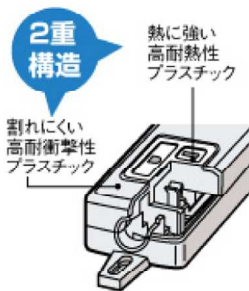

タップに電源がきていることがわかる

OAタップ(電源表示付)

タップに電源がきているときは、オレンジ色が点灯してお知らせ。通電状態を目で確認できますので、とても便利です。

4コ口に加え、あと少しだけ口数が欲しい、そんなニーズに

OAタップ(2コ口)

コンパクトな2コ口タップは周辺機器が増えて、あと少しだけコンセントの口数が欲しい。デスクトップで使いたいので場所をとらないタップが欲しい。そんなニーズにお応えします。

商品特長(OAタップ共通)

注1) コード付商品は再結線できません。

注2) マグネット付ですので、タップ部分に磁気カードや磁気ディスクなどを近づけないでください。

マグネット付だから仮固定も簡単です。

タップの裏側(両端2ヵ所)にマグネットが付いておりますので、スチール机のサイドなど、常にいちばんお使いいただきやすい位置へ簡単に仮固定可能。移動も容易です。

熱にも、衝撃にも強い2重構造を、タップ部に採用。

多彩なOA機器に対応する接地極付。横口キャップの接続も可能。(接地15A形)

横口キャップの接続使用が可能。しかも多彩に広がるOA機器にしなやかに対応できる接地極付。口数も多いので、足元もスッキリと配線できます。

容易に抜けない抜け止めタップ。横口キャップの接続も可能。(接地15A抜け止め形)

平行刃のキャップ(※)がそのまま使え、差し込んでひねるだけで簡単には抜けません。しかも、横口キャップの連続使用が可能です。