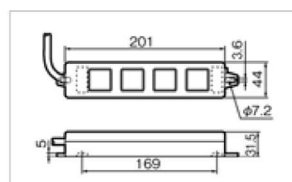

[マグネット付]OAタップ

表面コンセント口形状

: 接地15A形
 : 接地15A抜け止め形
 : 接地15A引掛形

定格15A 125V 1500Wまで

接地15A形

姿図	品番	EA品番	品名・仕様	コード長	コンセント形状・口数
	WCH2314H	EA815GL-211	OAタップ(接地15A形) (4コロ・グレー)(1mコード付)(マグネット付)	1m	x4
	WCH2334H	EA815GL-212	OAタップ(接地15A形) (4コロ・グレー)(3mコード付)(マグネット付)	3m	
	WCH2304H	EA815GL-210	OAタップ(接地15A形) (4コロ・グレー)(マグネット付) ・適用コード3心ビニルキャブタイヤ丸形コード(VCTF)2.0mm ²	コードなし	

接地15A抜け止め形

姿図	品番	EA品番	品名・仕様	コード長	コンセント形状・口数
	WCH2414H	EA815GL-151	OAタップ(接地15A抜け止め形) (4コロ・グレー)(1mコード付)(マグネット付)	1m	x4
	WCH2434H	EA815GL-152	OAタップ(接地15A抜け止め形) (4コロ・グレー)(3mコード付)(マグネット付)	3m	
	WCH2454H	EA815GL-153	OAタップ(接地15A抜け止め形) (4コロ・グレー)(5mコード付)(マグネット付)	5m	
	WCH2404H	EA815GL-150	OAタップ(接地15A抜け止め形) (4コロ・グレー)(マグネット付) ・適用コード3心ビニルキャブタイヤ丸形コード(VCTF)2.0mm ²	コードなし	

寸法図(寸法表示単位:mm)

4コロ

接地15A形・接地15A抜け止め形

接地15A引掛形

特長

OAタップのスタンダード

OAタップ(4コ口)(8コ口)

OAタップ(4コ口)にはグレーの他にブラックもあります。