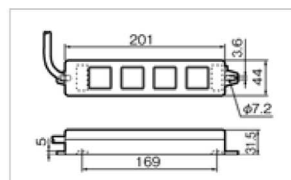

[マグネット付]OAタップ

表面コンセント口形状

: 接地15A形
 : 接地15A抜け止め形
 : 接地15A引掛形

定格15A 125V 1500Wまで

接地15A形

姿図	品番	EA品番	品名・仕様	コード長	コンセント 形状・口数
	WCH2314H	EA815GL-211	OAタップ(接地15A形) (4コロ・グレー)(1mコード付)(マグネット付)	1m	x4
	WCH2334H	EA815GL-212	OAタップ(接地15A形) (4コロ・グレー)(3mコード付)(マグネット付)	3m	
	WCH2304H	EA815GL-210	OAタップ(接地15A形) (4コロ・グレー)(マグネット付) ・適用コード3心ビニルキャブタイヤ丸形コード(VCTF)2.0mm ²	コードなし	

接地15A抜け止め形

姿図	品番	EA品番	品名・仕様	コード長	コンセント 形状・口数
	WCH2414H	EA815GL-151	OAタップ(接地15A抜け止め形) (4コロ・グレー)(1mコード付)(マグネット付)	1m	x4
	WCH2434H	EA815GL-152	OAタップ(接地15A抜け止め形) (4コロ・グレー)(3mコード付)(マグネット付)	3m	
	WCH2454H	EA815GL-153	OAタップ(接地15A抜け止め形) (4コロ・グレー)(5mコード付)(マグネット付)	5m	
	WCH2404H	EA815GL-150	OAタップ(接地15A抜け止め形) (4コロ・グレー)(マグネット付) ・適用コード3心ビニルキャブタイヤ丸形コード(VCTF) 2.0mm ²	コードなし	

寸法図(寸法表示単位:mm)

4コロ

接地15A形・接地15A抜け止め形

接地15A引掛形

特長

OAタップのスタンダード

OAタップ(4コ口)(8コ口)

OAタップ(4コ口)にはグレーの他にブラックもあります。