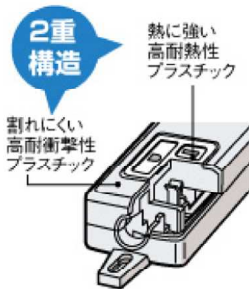

タップに電源がきていることがわかる

OAタップ(電源表示付)

タップに電源がきているときは、オレンジ色が点灯してお知らせ。通電状態を目で確認できますので、とても便利です。

4コ口に加え、あと少しだけ口数が欲しい、そんなニーズに

OAタップ(2コ口)

コンパクトな2コ口タップは周辺機器が増えて、あと少しだけコンセントの口数が欲しい。デスクトップで使いたいので場所をとらないタップが欲しい。そんなニーズにお応えします。

商品特長(OAタップ共通)

注1) コード付商品は再結線できません。

注2) マグネット付ですので、タップ部分に磁気カードや磁気ディスクなどを近づけないでください。

マグネット付だから仮固定も簡単です。

タップの裏側(両端2ヵ所)にマグネットが付いておりますので、スチール機のサイドなど、常にいちばんお使いいただきやすい位置へ簡単に仮固定可能。移動も容易です。

熱にも、衝撃にも強い2重構造を、タップ部に採用。

多彩なOA機器に対応する接地極付。横口キャップの接続も可能。(接地15A形)

横口キャップの接続使用が可能。
しかも多彩に広がるOA機器にしなやかに対応できる接地極付。
口数も多いので、足元もスッキリと配線できます。

容易に抜けない抜け止めタップ。横口キャップの接続も可能。(接地15A抜け止め形)

平行刃のキャップ(※)がそのまま使え、差し込んでひねるだけで簡単には抜けません。しかも、横口キャップの連続使用が可能です。