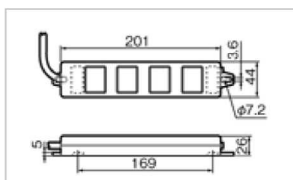

[マグネット付]OAタップ

表面コンセント口形状

: 接地15A形
 : 接地15A抜け止め形
 : 接地15A引掛形

定格15A 125V 1500Wまで

接地15A形

姿図	品番	EA品番	品名・仕様	コード長	コンセント 形状・口数
	WCH2314H	EA815GL-211	OAタップ(接地15A形) (4コロ・グレー)(1mコード付)(マグネット付)	1m	x4
	WCH2334H	EA815GL-212	OAタップ(接地15A形) (4コロ・グレー)(3mコード付)(マグネット付)	3m	
	WCH2304H	EA815GL-210	OAタップ(接地15A形) (4コロ・グレー)(マグネット付) ・適用コード3心ビニルキャブタイヤ丸形コード(VCTF)2.0mm ²	コードなし	

接地15A抜け止め形

姿図	品番	EA品番	品名・仕様	コード長	コンセント 形状・口数
	WCH2414H	EA815GL-151	OAタップ(接地15A抜け止め形) (4コロ・グレー)(1mコード付)(マグネット付)	1m	x4
	WCH2434H	EA815GL-152	OAタップ(接地15A抜け止め形) (4コロ・グレー)(3mコード付)(マグネット付)	3m	
	WCH2454H	EA815GL-153	OAタップ(接地15A抜け止め形) (4コロ・グレー)(5mコード付)(マグネット付)	5m	
	WCH2404H	EA815GL-150	OAタップ(接地15A抜け止め形) (4コロ・グレー)(マグネット付) ・適用コード3心ビニルキャブタイヤ丸形コード(VCTF) 2.0mm ²	コードなし	

寸法図(寸法表示単位:mm)

4コロ

接地15A形・接地15A抜け止め形

接地15A引掛形

特長

OAタップのスタンダード

OAタップ(4コ口)(8コ口)

OAタップ(4コ口)にはグレーの他にブラックもあります。