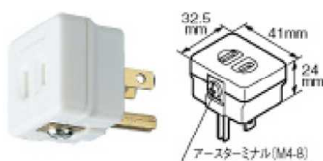

接地15Aアダプタ/P (アースリード線付)(極性有)(グレー)15A 125V

使用上のご注意(WH2891Pのみ)

注1) 極性のないテーブルタップにはお使いいただけません。

注2) 抜け止めの差し込み口(※)にはお使いいただけません。アダプターが抜けなくなるおそれがあります。

※(II)

アースターミナル付変換アダプタ

アースリード線付キャップを持った機器が、既設の接地極付コンセントでもアースをとってご使用になれます。